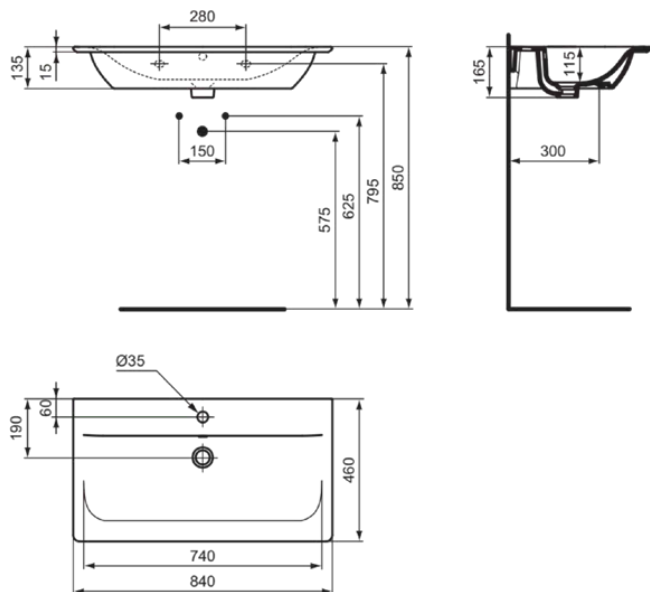

## E0279MA

CONNECT AIR | Möbelwaschtisch 840x460x165 mm in weiß, 1 Hahnloch, mit Überlauf | IdealPlus

### Allgemeine Informationen

Produktkategorie:	Waschtische
Produktart:	Möbelwaschtisch
Marke:	Ideal Standard
Kollektion:	CONNECT AIR
Designer:	Studio Levien
Colour:	MA - Weiß
Oberflächenveredelung:	glänzend
Maximale Höhe (mm):	165
Maximale Breite (mm):	840
Ausladung (mm):	460
Nettogewicht (kg):	16.00
EAN Code:	5017830518365