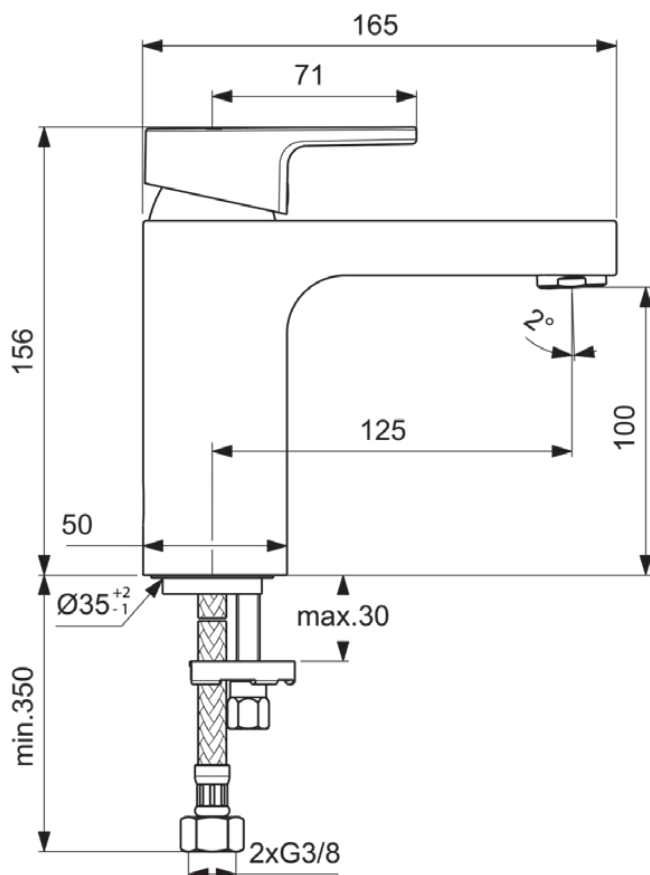

## EDGE

## A7105AA

EDGE | Waschtischarmatur 50x165x156 mm, 125 mm vertikaler Abstand bis Mitte Auslauf in chrom, 5 l/min (3 bar), ohne Ablaufgarnitur | EasyFix, Click-Technologie, EPD, FirmaFlow, SmartShine Oberfläche

### Allgemeine Informationen

Produktkategorie:	Waschtischarmaturen
Produktart:	Waschtischarmatur
Marke:	Ideal Standard
Kollektion:	EDGE
Designer:	Ideal Standard
Colour:	AA - Chrom
Oberflächenveredelung:	glänzend
Maximale Höhe (mm):	156
Maximale Breite (mm):	50
Ausladung (mm):	165
Befestigungsart:	EasyFix
Nettogewicht (kg):	1.57
EAN Code:	3800861064930