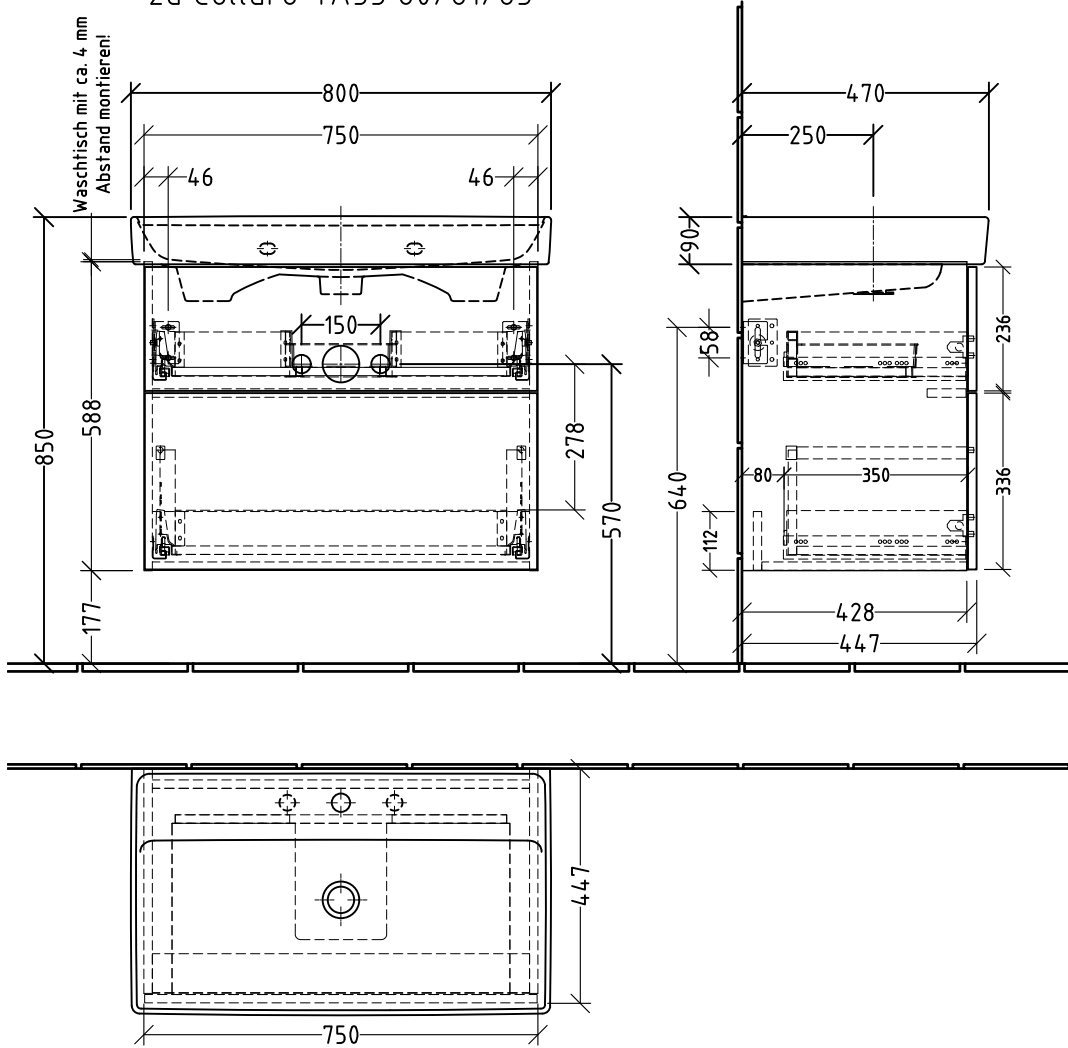

Siphonangaben  
vom Hersteller

3T836 \_\_\_\_\_  
zu Collaro 4A33 80/81/83

Anbindung Waschtisch

Montagezeichnung  
**3Way - SM/SF**

Zeichner  
**SKJ**  
Datum  
**23.07.2019**

Alle Angaben in mm - Technische Änderungen vorbehalten.  
Diese Zeichnung ist unser geistiges Eigentum und darf ohne unsere  
Genehmigung nicht kopiert oder Dritten zugänglich gemacht werden.