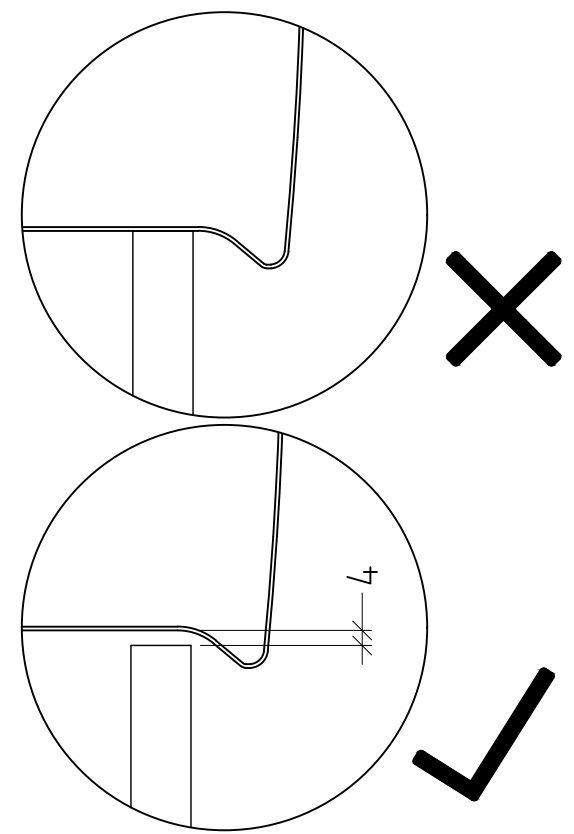

Siphonangaben  
vom Hersteller

3T836 \_\_\_\_\_  
zu Collaro 4A33 80/81/83

Anbindung Waschtisch

Montagezeichnung  
**3Way - SM/SF**

Zeichner  
**SKJ**  
Datum  
**23.07.2019**

Alle Angaben in mm - Technische Änderungen vorbehalten.  
Diese Zeichnung ist unser geistiges Eigentum und darf ohne unsere  
Genehmigung nicht kopiert oder Dritten zugänglich gemacht werden.