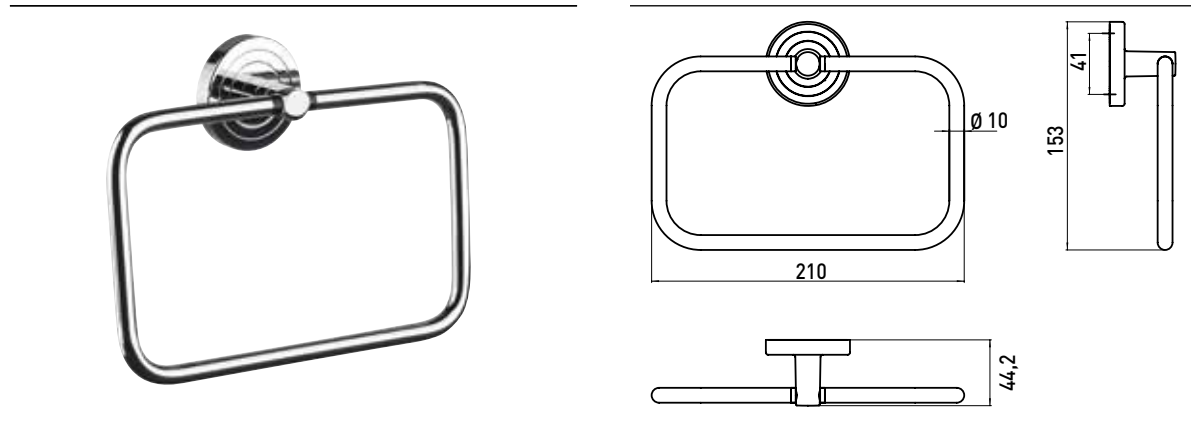

PRODUKTINFORMATION

Handtuchring, beweglich chrom

Art.-Nr.0755 001 00