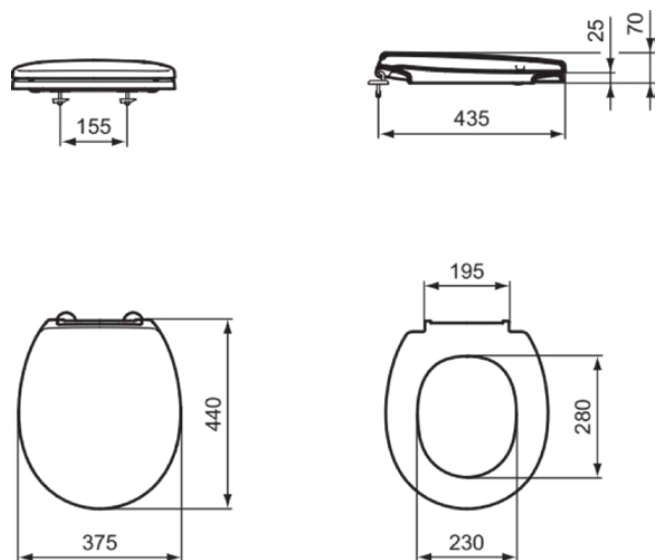

CONTOUR 21 - MEDICAL & CARE

S407701

CONTOUR 21 - MEDICAL & CARE | Sandwich Sitz 375x440x70 mm in weiß glänzend

Bild & Zeichnung

Allgemeine Informationen

Produktkategorie:	WC-Sitze
Produktart:	Sandwich Sitz
Marke:	Unbranded
Kollektion:	CONTOUR 21 - MEDICAL & CARE
Designer:	Studio Levien
Colour:	01 - Weiß Glänzend
Oberflächenveredelung:	glänzend
Maximale Höhe (mm):	70
Maximale Breite (mm):	375
Ausladung (mm):	440
Befestigungsart:	Scharniereset
Nettogewicht (kg):	2.70
EAN Code:	5017830398677

Downloads

- [Installation Guide](#)

Produktspezifikationen

Diebstahlschutz:	Nein
Schließmechanismus:	Normal close
Farbcode:	01
Farbbeschreibung:	weiß glänzend
Stangenscharnier:	Nein
Geeignet für handelsübliche Toiletten:	Nein
Scharnieraufnahme:	Scharnier in Deckel eingelassen
Material:	Kunststoff
Materialspezifikation:	Urea
PVD Technologie:	Nein
Schnellwechsel Option:	Nein
Schlankes Modell:	Nein
Oberflächenveredelung:	glänzend
Mit Hygieneaussparung / fester Toilettensitz:	Nein
Mit Motiv:	Nein