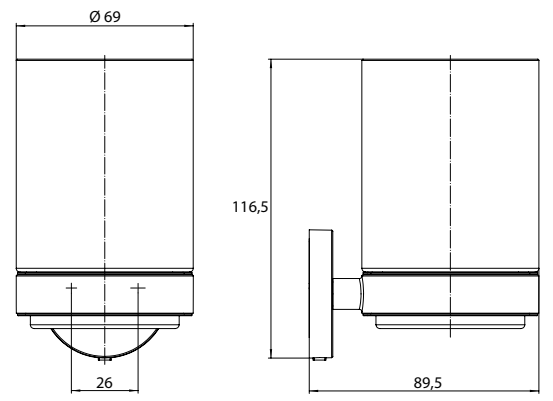

### Glashalter chrom

Art.-Nr.4320 001 00

Kristallglas, klar