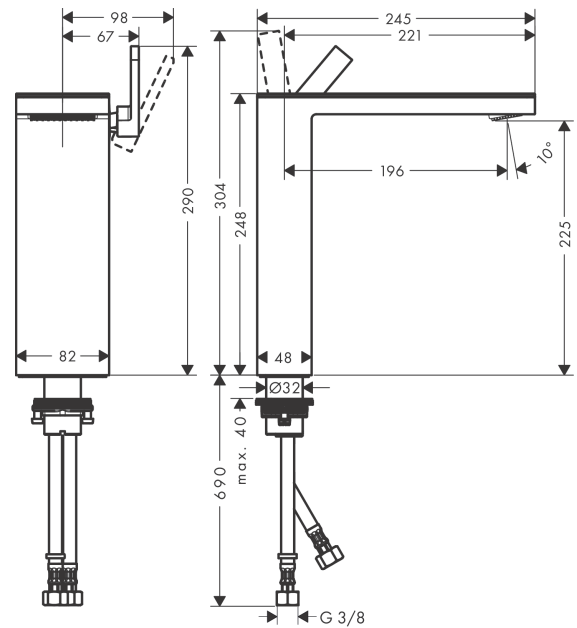

AXOR MyEdition

Einhebel-Waschtischmischer 230 für Aufsatzwaschtische mit Push-Open Ablaufgarnitur ohne Platte

Oberfläche: **Brushed Gold Optic** Artikelnummer: **47022250**

Merkmale

- besteht aus: Einhebel-Waschtischmischer, Ablaufgarnitur
- ComfortZone 230
- Ausladung: 196 mm
- Auslaufhöhe: 225 mm
- Griffvariante: Hebelgriff
- Strahlart: PowderRain
- maximale Durchflussmenge bei 3 bar: 5 l/min
- Keramikmischsystem
- Temperaturbegrenzung einstellbar
- mit isolierter Wasserführung - Wasserwege ohne Kontakt zu Nickel und Blei
- für Durchlauferhitzer geeignet
- Push-Open Ablaufgarnitur G 1¼
- Anschlussart: G ¾ Anschlussschläuche
- Anschlussgröße: DN15
- Seitliche Griffposition: oben am Auslauf (grundsätzlich für Waschsüsseln geeignet)
- EU-Taxonomie: max. 6 l/min - wesentlicher Beitrag (SC) möglich
- DVGW NW-6506CU0164
- P-IX 29359/IO

Produktabbildung

Maßzeichnung

Durchflussdiagramm