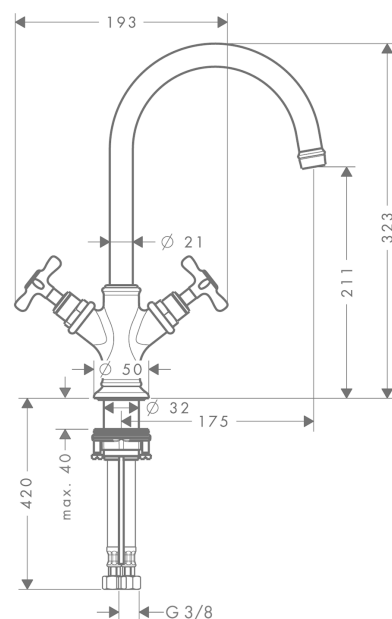

AXOR Montreux
2-Griff Waschtischarmatur 210 mit Kreuzgriffen und Zugstangen-Ablaufgarnitur
 Oberfläche: **Polished Gold Optic** Artikelnummer: **16502990**

Merkmale

- besteht aus: 2-Griff Waschtischarmatur, Ablaufgarnitur
- ComfortZone 210
- Ausladung: 175 mm
- Auslaufhöhe: 211 mm
- Griffvariante: Kreuzgriff
- Schwenkbereich 120°
- Strahlart: Laminarstrahl
- maximale Durchflussmenge bei 3 bar: 5 l/min
- Keramikventile heiß/kalt 90°
- für Durchlauferhitzer geeignet
- Zugstangen-Ablaufgarnitur G 1¼
- Anschlussart: G ¾ Anschlussschläuche
- Anschlussgröße: DN15
- EU-Taxonomie: max. 6 l/min - wesentlicher Beitrag (SC) möglich
- P-IX 18198/IO

Technologie

Produktabbildung

Maßzeichnung

AXOR Montreux
2-Griff Waschtischarmatur 210 mit Kreuzgriffen und Zugstangen-Ablaufgarnitur
Oberfläche: **Polished Gold Optic** Artikelnummer: **16502990**

Durchflussdiagramm