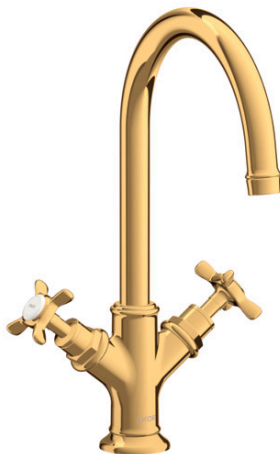

AXOR Montreux
2-Griff Waschtischarmatur 210 mit Kreuzgriffen und Zugstangen-Ablaufgarnitur
 Oberfläche: **Polished Gold Optic** Artikelnummer: **16502990**

Merkmale

- besteht aus: 2-Griff Waschtischarmatur, Ablaufgarnitur
- ComfortZone 210
- Ausladung: 175 mm
- Auslaufhöhe: 211 mm
- Griffvariante: Kreuzgriff
- Schwenkbereich 120°
- Strahlart: Laminarstrahl
- maximale Durchflussmenge bei 3 bar: 5 l/min
- Keramikventile heiß/kalt 90°
- für Durchlauferhitzer geeignet
- Zugstangen-Ablaufgarnitur G 1¼
- Anschlussart: G ¾ Anschlussschläuche
- Anschlussgröße: DN15
- EU-Taxonomie: max. 6 l/min - wesentlicher Beitrag (SC) möglich
- P-IX 18198/IO

Technologie

Produktabbildung

Maßzeichnung

AXOR Montreux
2-Griff Waschtischarmatur 210 mit Kreuzgriffen und Zugstangen-Ablaufgarnitur
Oberfläche: **Polished Gold Optic** Artikelnummer: **16502990**

Durchflussdiagramm