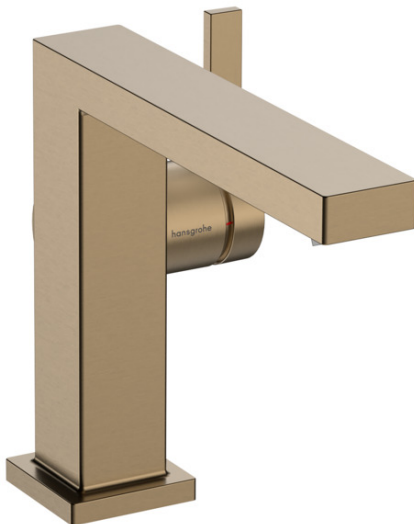

Tecturis E

Einhebel-Waschtischmischer 110 Fine CoolStart EcoSmart+ ohne Ablaufgarnitur

Oberfläche: **Brushed Bronze** Artikelnummer: **73021140**

Beschreibung

Merkmale

- ComfortZone 110
- Ausladung: 155 mm
- Auslaufhöhe: 133 mm
- Griffvariante: Hebelgriff
- Strahlart: WaterfallStream
- maximale Durchflussmenge bei 3 bar: 4 l/min
- Keramikmischsystem
- für Durchlauferhitzer geeignet
- Anschlussart: G $\frac{3}{8}$ Anschlussschläuche
- Anschlussgröße: DN15
- Kaltwasser in Griff-Grundstellung
- EU-Taxonomie: max. 6 l/min - wesentlicher Beitrag (SC) möglich
- PA-IX 38613/IO

Technologie

Designpreise

Produktabbildung

Maßzeichnung

Tecturis E

Einhebel-Waschtismischer 110 Fine CoolStart EcoSmart+ ohne Ablaufgarnitur

Oberfläche: **Brushed Bronze** Artikelnummer: **73021140**

Durchflussdiagramm

Tecturis E

Einhebel-Waschtischmischer 110 Fine CoolStart EcoSmart+ ohne Ablaufgarnitur

Oberfläche: **Brushed Bronze** Artikelnummer: **73021140**

Explosionszeichnung

Baujahr: >06/23

Tecturis E

Einhebel-Waschtischmischer 110 Fine CoolStart EcoSmart+ ohne Ablaufgarnitur

Oberfläche: **Brushed Bronze** Artikelnummer: **73021140**

Ersatzteilliste

Baujahr: >06/23

Pos.	Beschreibung	Artikelnummer	PG	VE
1	Griff	94997140	59	1
2	Griffstopfen	93735460	3	1
3	Rosette	94987140	56	1
4	Mutter	94996000	6	1
5	O-Ring 28x1,5	98421000	1	1
6	O-Ring 29x2	98391000	1	1
7	Kartusche kpl.	93760000	13	1
8	Luftsprudler kpl.	94994000	0	-
9	Schaftbefestigung kpl. (Ø 32)	13961000	7	1
10	Anschlussschlauch 450 mm M8x0,75 G3/8	97206000	8	1
11	O-Ring 7x1,5	98422000	1	1
a	-	87494140	53	1