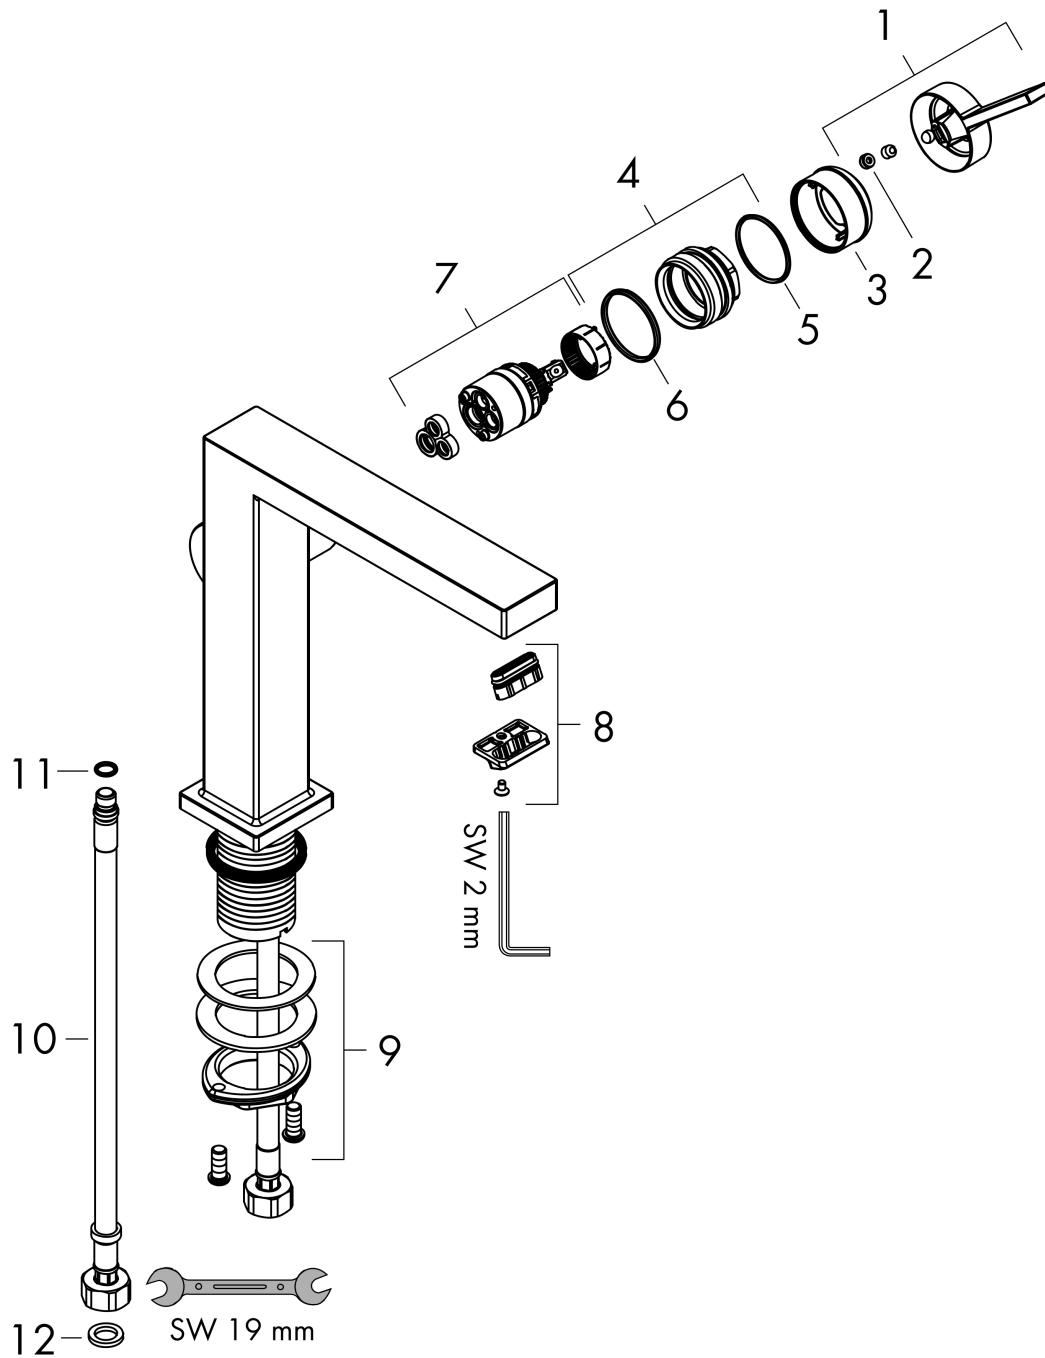

Tecturis E

Einhebel-Waschtischmischer 110 Fine CoolStart EcoSmart+ ohne Ablaufgarnitur

Oberfläche: **Brushed Bronze** Artikelnummer: **73021140**

Beschreibung

Merkmale

- ComfortZone 110
- Ausladung: 155 mm
- Auslaufhöhe: 133 mm
- Griffvariante: Hebelgriff
- Strahlart: WaterfallStream
- maximale Durchflussmenge bei 3 bar: 4 l/min
- Keramikmischsystem
- für Durchlauferhitzer geeignet
- Anschlussart: G $\frac{3}{8}$ Anschlussschläuche
- Anschlussgröße: DN15
- Kaltwasser in Griff-Grundstellung
- EU-Taxonomie: max. 6 l/min - wesentlicher Beitrag (SC) möglich
- PA-IX 38613/IO

Technologie

Designpreise

Produktabbildung

Maßzeichnung

Tecturis E

Einhebel-Waschtismischer 110 Fine CoolStart EcoSmart+ ohne Ablaufgarnitur

Oberfläche: **Brushed Bronze** Artikelnummer: **73021140**

Durchflussdiagramm

Tecturis E

Einhebel-Waschtischmischer 110 Fine CoolStart EcoSmart+ ohne Ablaufgarnitur

Oberfläche: **Brushed Bronze** Artikelnummer: **73021140**

Explosionszeichnung

Baujahr: >06/23

Tecturis E

Einhebel-Waschtischmischer 110 Fine CoolStart EcoSmart+ ohne Ablaufgarnitur

Oberfläche: **Brushed Bronze** Artikelnummer: **73021140**

Ersatzteilliste

Baujahr: >06/23

Pos.	Beschreibung	Artikelnummer	PG	VE
1	Griff	94997140	59	1
2	Griffstopfen	93735460	3	1
3	Rosette	94987140	56	1
4	Mutter	94996000	6	1
5	O-Ring 28x1,5	98421000	1	1
6	O-Ring 29x2	98391000	1	1
7	Kartusche kpl.	93760000	13	1
8	Luftsprudler kpl.	94994000	0	-
9	Schaftbefestigung kpl. (Ø 32)	13961000	7	1
10	Anschlussschlauch 450 mm M8x0,75 G3/8	97206000	8	1
11	O-Ring 7x1,5	98422000	1	1
a	-	87494140	53	1