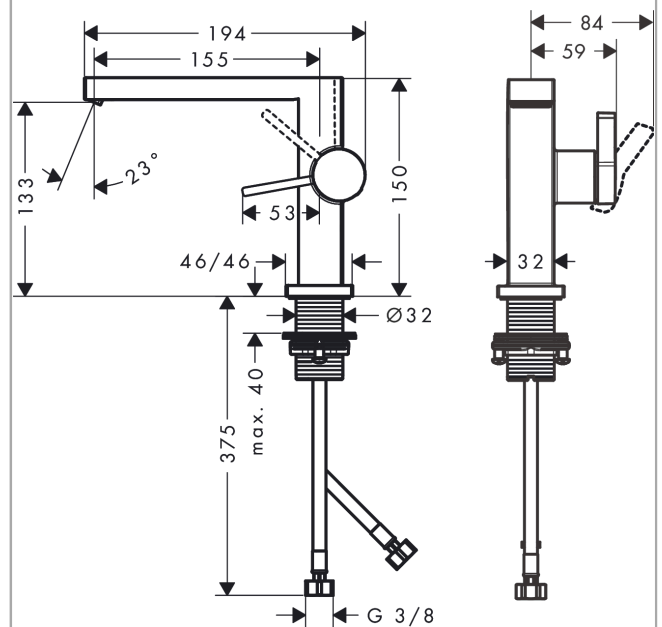

Tecturis E

Einhebel-Waschtischmischer 110 Fine CoolStart EcoSmart+ ohne Ablaufgarnitur

Oberfläche: **Brushed Bronze** Artikelnummer: **73021140**

Beschreibung

Merkmale

- ComfortZone 110
- Ausladung: 155 mm
- Auslaufhöhe: 133 mm
- Griffvariante: Hebelgriff
- Strahlart: WaterfallStream
- maximale Durchflussmenge bei 3 bar: 4 l/min
- Keramikmischsystem
- für Durchlauferhitzer geeignet
- Anschlussart: G $\frac{3}{8}$ Anschlussschläuche
- Anschlussgröße: DN15
- Kaltwasser in Griff-Grundstellung
- EU-Taxonomie: max. 6 l/min - wesentlicher Beitrag (SC) möglich
- PA-IX 38613/IO

Technologie

Designpreise

Produktabbildung

Maßzeichnung

Tecturis E

Einhebel-Waschtismischer 110 Fine CoolStart EcoSmart+ ohne Ablaufgarnitur

Oberfläche: **Brushed Bronze** Artikelnummer: **73021140**

Durchflussdiagramm

Tecturis E

Einhebel-Waschtischmischer 110 Fine CoolStart EcoSmart+ ohne Ablaufgarnitur

Oberfläche: **Brushed Bronze** Artikelnummer: **73021140**

Explosionszeichnung

Baujahr: >06/23

Tecturis E

Einhebel-Waschtischmischer 110 Fine CoolStart EcoSmart+ ohne Ablaufgarnitur

Oberfläche: **Brushed Bronze** Artikelnummer: **73021140**

Ersatzteilliste

Baujahr: >06/23

Pos.	Beschreibung	Artikelnummer	PG	VE
1	Griff	94997140	59	1
2	Griffstopfen	93735460	3	1
3	Rosette	94987140	56	1
4	Mutter	94996000	6	1
5	O-Ring 28x1,5	98421000	1	1
6	O-Ring 29x2	98391000	1	1
7	Kartusche kpl.	93760000	13	1
8	Luftsprudler kpl.	94994000	0	-
9	Schaftbefestigung kpl. (Ø 32)	13961000	7	1
10	Anschlussschlauch 450 mm M8x0,75 G3/8	97206000	8	1
11	O-Ring 7x1,5	98422000	1	1
a	-	87494140	53	1