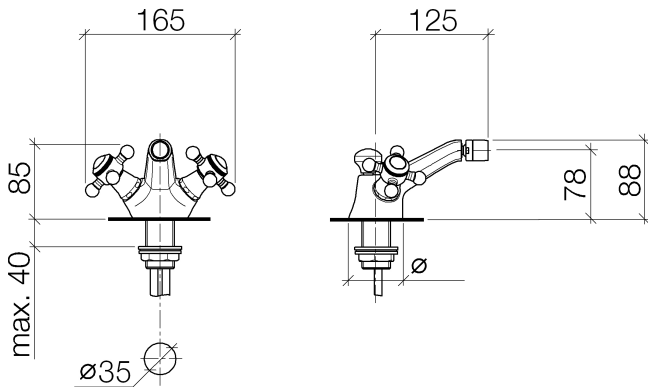

Bidet - Madison

Bidet-Einlochbatterie mit Ablaufgarnitur - Dark Platinum matt

Artikelnummer: 24 510 360-99

- Ausladung 125 mm
- Kugelgelenk 15° schwenkbar
- runder luftangereicherter Strahl
- Armaturenhöhe 88 mm
- Höhe bis Luftsprudler 78 mm
- Bohrungsdurchmesser 35 mm
- 2x Druckschlauch M 10 x 1 eingeschraubt, dichtheitsgeprüft
- Durchfluss max. 7 l/min

Dark Platinum matt

Maßzeichnung

Alle Angaben in mm / inch = mm x 0,0394

Bidet - Madison

Bidet-Einlochbatterie mit Ablaufgarnitur - Dark Platinum matt

Artikelnummer: 24 510 360-99

Durchflussdiagramm

Bidet - Madison

Bidet-Einlochbatterie mit Ablaufgarnitur - Dark Platinum matt

Artikelnummer: 24 510 360-99

Weitere Oberflächenvarianten

chrom

24 510 360-00

platin matt

24 510 360-06

platin