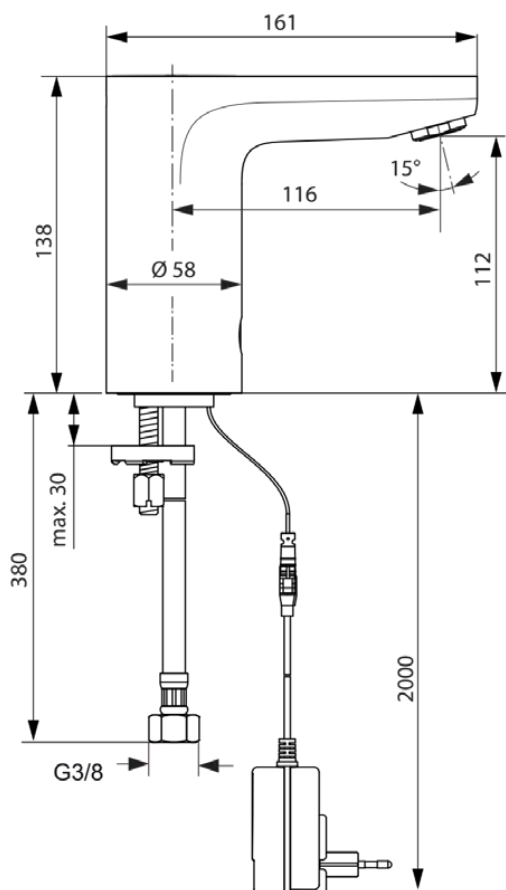

## A6144AA

CERAPLUS | Waschtischarmatur 58x161x138 mm, 116 mm vertikaler Abstand bis Mitte Auslauf in chrom, 5 l/min (3 bar), ohne Ablaufgarnitur | EasyFix, Netzbetrieb, CoolBody, Vollständig berührungslos, Vandalismussicher, SmartShine Oberfläche

### Allgemeine Informationen

Produktkategorie:	Waschtischarmaturen
Produktart:	Waschtischarmatur
Marke:	Ideal Standard
Kollektion:	CERAPLUS
Designer:	Artefakt
Colour:	AA - Chrom
Oberflächenveredelung:	glänzend
Maximale Höhe (mm):	138
Maximale Breite (mm):	58
Ausladung (mm):	161
Befestigungsart:	EasyFix
Nettogewicht (kg):	1.58
EAN Code:	4015413332606