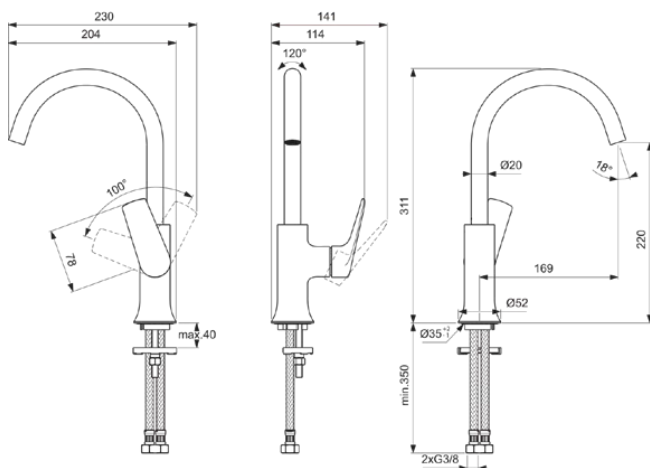

LDV

BD658A2

LDV | Waschtischarmatur 114x204x311 mm, 169 mm vertikaler Abstand bis Mitte Auslauf in brushed gold, 3.8 l/min (3 bar), ohne Ablaufgarnitur | EasyFix, Verdeckter Strahlregler, PVD Technologie

Bild & Zeichnung

Allgemeine Informationen

Produktkategorie:	Waschtischarmaturen
Produktart:	Waschtischarmatur
Marke:	Ideal Standard
Kollektion:	LDV
Designer:	Palomba Serafini Associati
Colour:	A2 - Brushed Gold
Oberflächenveredelung:	satin
Maximale Höhe (mm):	311
Maximale Breite (mm):	114
Ausladung (mm):	204
Befestigungsart:	EasyFix
Nettogewicht (kg):	1.25
EAN Code:	3800861127086

Funktionen

EasyFix

Verdeckter Strahlregler

PVD Technologie

Produktstandards & Zertifikate

Normen:	EN 248 EN 817 DIN 4109-1
---------	------------------------------

Produktspezifikationen

Anzahl der Rosette(n):	0
Anzahl der Griffe:	1
BlueStart Technologie:	Nein
Farbcode:	A2
Farbbeschreibung:	brushed gold
Cool Body Technologie:	Nein
Easy-Fix Technologie:	Ja
Griffposition:	Seitlich
Mit Kettenöse:	Nein
Integrierte Elektronik:	Nein
Niederdruckmodell:	Nein
Material:	Metall
Material des Griffs:	Metall
Materialspezifikation:	Messing
Maximaler Durchfluss bei 3 bar (l/min):	3.8
Maximaler Durchfluss bei 3 bar (l/min) für alle Auslässe:	3.8
Durchfluss bei 3 bar (l) - Auslauf:	3.8
Betriebs-Höchstdruck (bar):	5