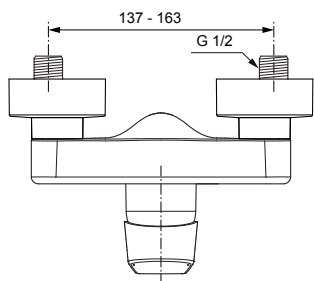

Shower Mixer
chrome

A6694AA

Pos.	Description	Part-Number	Qty.	Pos.	Description	Part-Number	Qty.
1	Lever cpl. w Logo ISI	A 861 019 AA	1 Set	11	Escutcheon cpl.	B 961 016 AA	1 Set
2	Cap + Pos. 22	B 960 779 AA	1 Set	(* not all parts needed)			
3	Thread ring + Pos. 6	B 960 780 NU	1 Set				
4	O - ring Ø 41 x 1,78	A 961 863 NU	1 pcs				
5	Cartridge Ø38	A 861 156 NU*	1 Set				
6	Key for pos. 3	B 960 650 NU	1 pcs				
7	Nipple G1/2 outside cpl.	A 963 651 NU	1 Set				
8	Non-return valve DW15	A 962 594 NU	2 pcs				
9	O - ring Ø 15,6 x 1,78	A 961 182 NU	1 pcs				
10	Fibre / Filter Ø24x15x2,4	A 963 909 NU	2 pcs				

Tesi

A6694..

Ideal Standard

Produced since: Jun. 2019 - Jun. 2021

Shower Mixer
chrome

A6694AA

Pos.	Description	Part-Number	Qty.	Pos.	Description	Part-Number	Qty.
1	Lever cpl. w Logo ISI + Pos. 7	A 861 019 AA	1 Set	13	Nipple G1/2 outside cpl.	A 963 651 NU	1 Set
2	Thread pin M5x10 DIN915	A 963 309 NU	1 pcs	14	Non-return valve DW15	A 962 594 NU	2 pcs
3	Handle cap	B 960 473 AA	1 pcs	15	Coupling nut G3/4		
4	Cap + Pos. 22	B 960 779 AA	1 Set	16	O - ring Ø 15,6 x 1,78	A 961 182 NU	1 pcs
5	Thread ring + Pos. 22, 9	B 960 780 NU	1 Set	17	Seat M19x1,5 left thread		
6	O - ring Ø 41 x 1,78	A 961 863 NU	1 pcs	18	Fibre / Filter Ø24x15x2,4	A 963 909 NU	2 pcs
7	Lever adapter			19	Escutcheon cpl.	B 961 016 AA	1 Set
8	Cartridge Ø38	A 861 156 NU*	1 Set	20	S-Connector		
9	Key for pos. 5	B 960 650 NU	1 pcs				
11	Body						
12	O - ring Ø 17 x 2	A 961 810 NU	2 pcs				