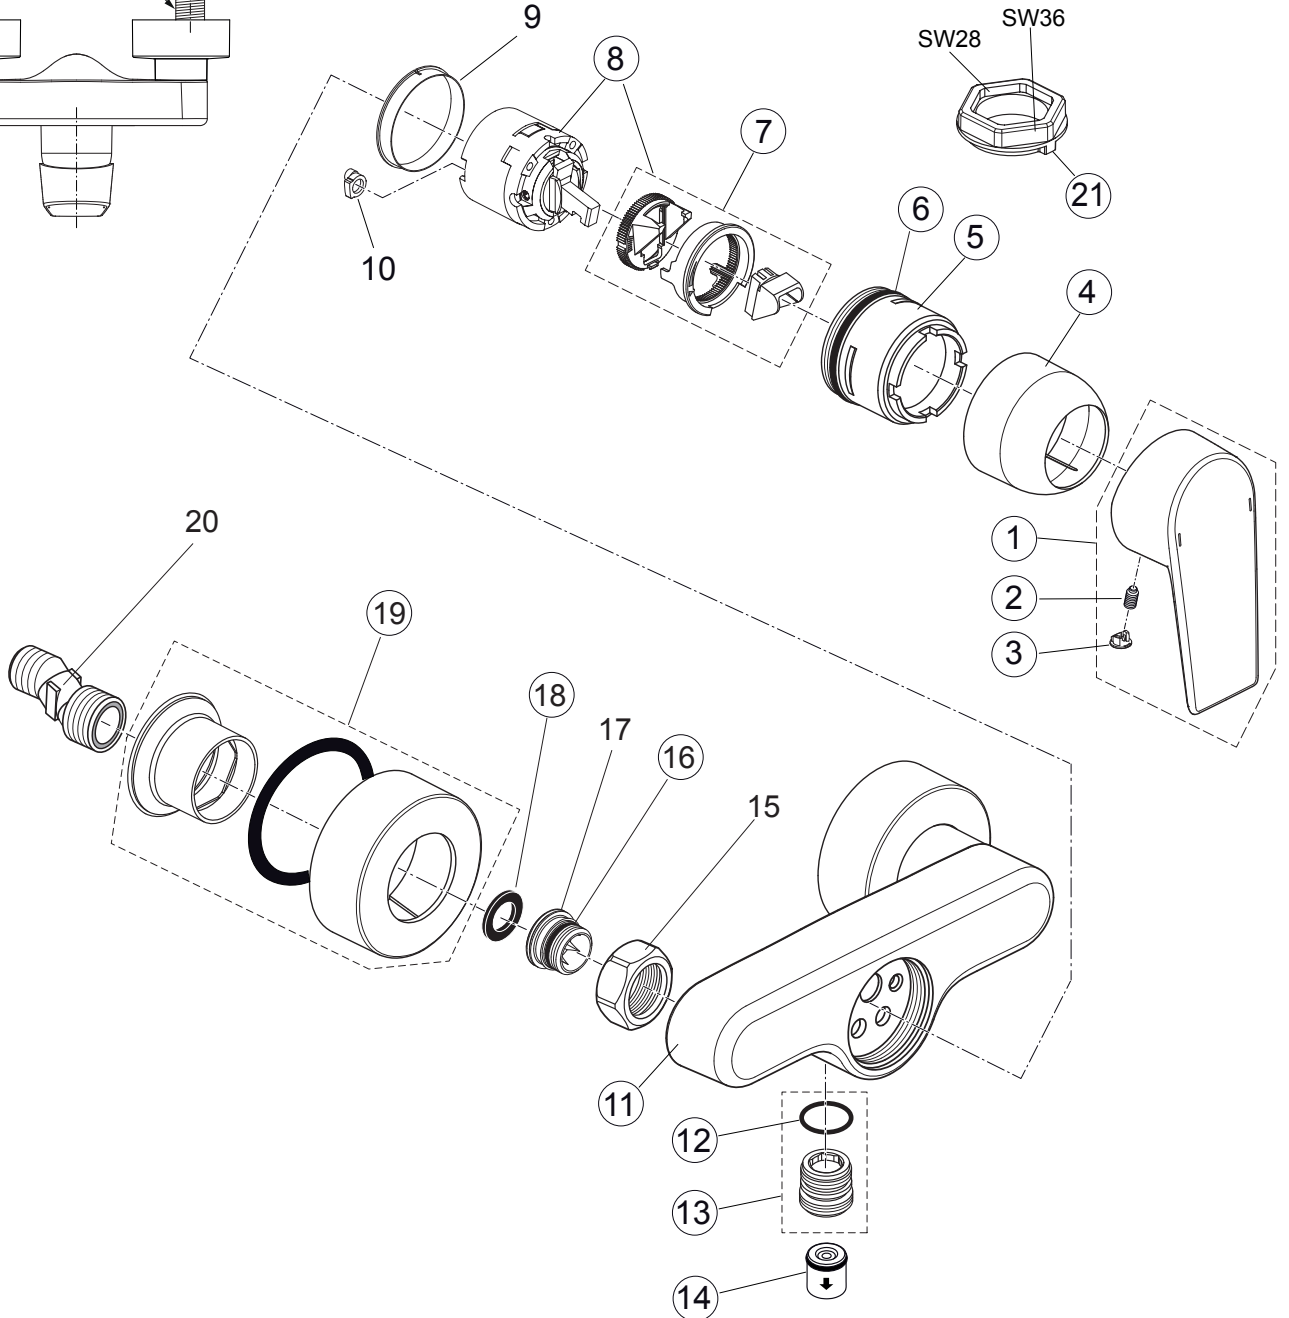

Tesi

A6694..

Ideal Standard

Produced since: Jun. 2019 - Jun. 2021

Shower Mixer
chrome

A6694AA

Pos.	Description	Part-Number	Qty.	Pos.	Description	Part-Number	Qty.
1	Lever cpl. w Logo ISI + Pos. 7	A 861 019 AA	1 Set	13	Nipple G1/2 outside cpl.	A 963 651 NU	1 Set
2	Thread pin M5x10 DIN915	A 963 309 NU	1 pcs	14	Non-return valve DW15	A 962 594 NU	2 pcs
3	Handle cap	B 960 473 AA	1 pcs	15	Coupling nut G3/4		
4	Cap + Pos. 22	B 960 779 AA	1 Set	16	O - ring Ø 15,6 x 1,78	A 961 182 NU	1 pcs
5	Thread ring + Pos. 22, 9	B 960 780 NU	1 Set	17	Seat M19x1,5 left thread		
6	O - ring Ø 41 x 1,78	A 961 863 NU	1 pcs	18	Fibre / Filter Ø24x15x2,4	A 963 909 NU	2 pcs
7	Lever adapter			19	Escutcheon cpl.	B 961 016 AA	1 Set
8	Cartridge Ø38	A 861 156 NU*	1 Set	20	S-Connector		
9	Key for pos. 5	B 960 650 NU	1 pcs				
11	Body						
12	O - ring Ø 17 x 2	A 961 810 NU	2 pcs				

(* not all parts needed)

Shower Mixer
chrome

A6694AA

Pos.	Description	Part-Number	Qty.	Pos.	Description	Part-Number	Qty.
1	Lever cpl. with Logo ISI	A 861 019 AA	1 Set	12	O - ring Ø 17 x 2	A 961 810 NU	2 pcs
2	Thread pin M5x10 DIN915	A 963 309 NU	1 pcs	13	Nipple G1/2 outside cpl.	A 963 651 NU	1 Set
3	Handle cap	B 960 473 AA	1 pcs	14	Non-return valve DW15	A 962 594 NU	2 pcs
4	Cap + Pos. 22	B 960 779 AA	1 Set	15	Coupling nut G3/4		
5	Thread ring + Pos. 22, 9	B 960 780 NU	1 Set	16	O - ring Ø 15,6 x 1,78	A 961 182 NU	1 pcs
6	O - ring Ø 41 x 1,78	A 961 863 NU	1 pcs	17	Seat M19x1,5 left thread		
7	ECO-function / Hot limiter	A 963 314 NU	1 Set	18	Fibre / Filter Ø24x15x2,4	A 963 909 NU	2 pcs
8	Cartridge Ø40 + Pos.25	B 960 775 NU	1 Set	19	Escutcheon cpl.	B 961 016 AA	1 Set
9	Support ring			20	S-Connector		
10	Pin			21	Key for pos. 5	B 960 650 NU	1 pcs
11	Body						