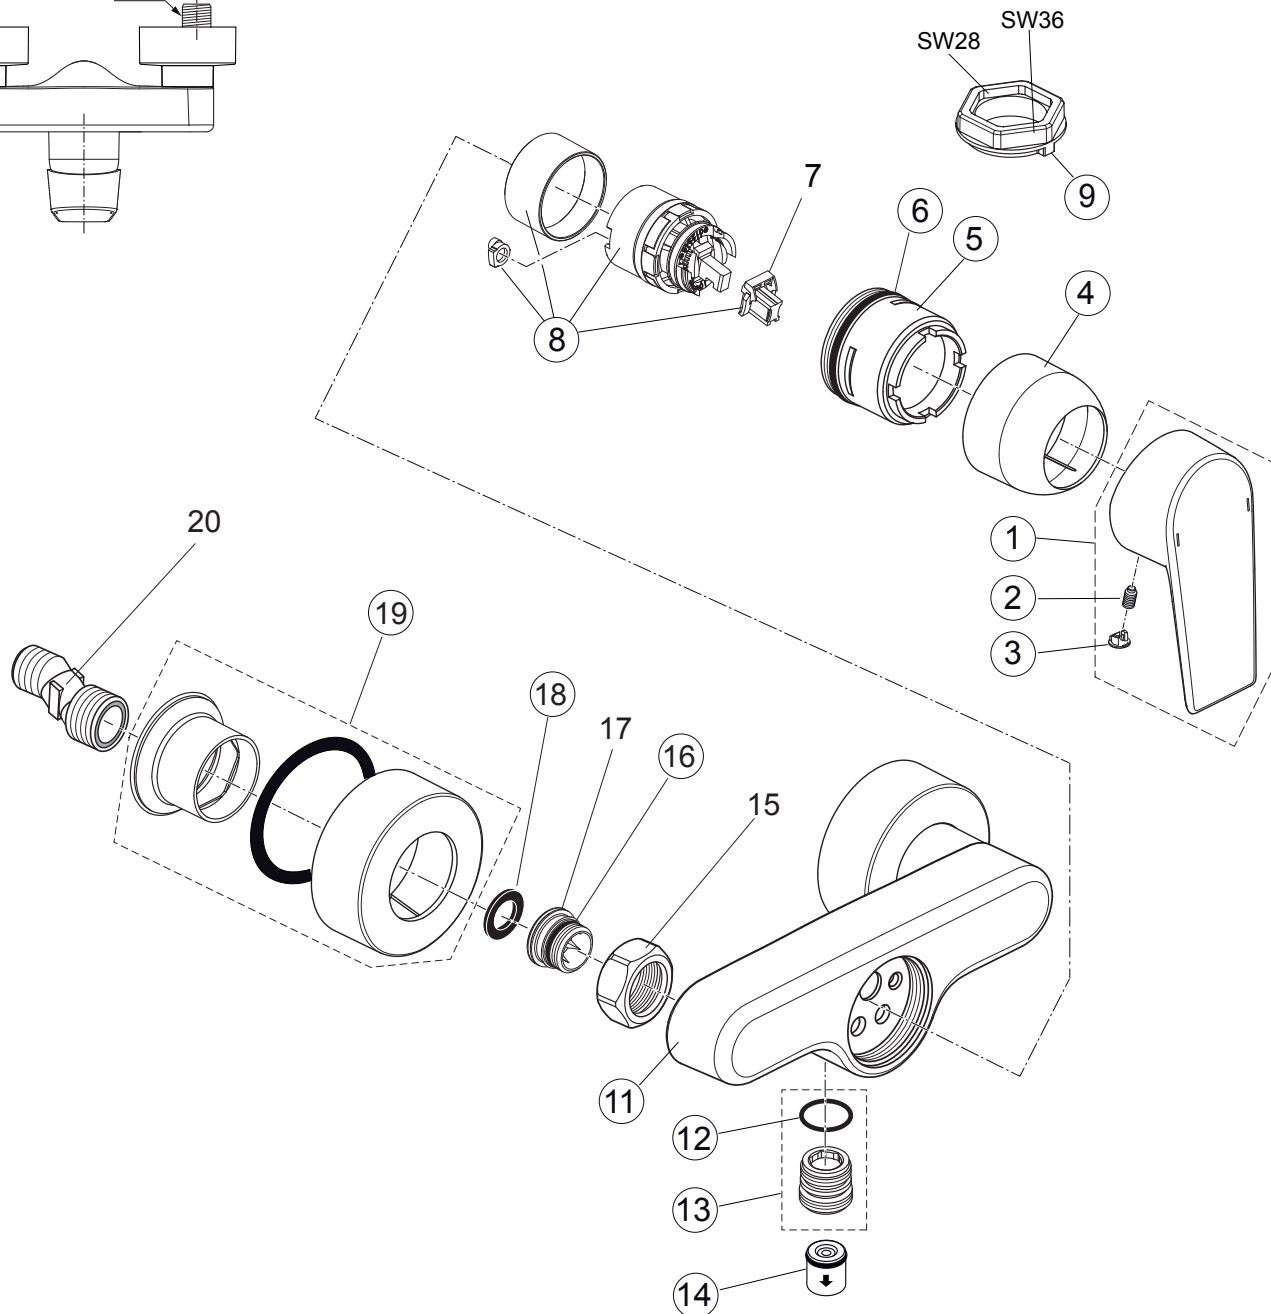

Tesi

A6694..

Ideal Standard

Produced since: Jun. 2019 - Jun. 2021

Shower Mixer
chrome

A6694AA

Pos.	Description	Part-Number	Qty.	Pos.	Description	Part-Number	Qty.
1	Lever cpl. w Logo ISI + Pos. 7	A 861 019 AA	1 Set	13	Nipple G1/2 outside cpl.	A 963 651 NU	1 Set
2	Thread pin M5x10 DIN915	A 963 309 NU	1 pcs	14	Non-return valve DW15	A 962 594 NU	2 pcs
3	Handle cap	B 960 473 AA	1 pcs	15	Coupling nut G3/4		
4	Cap + Pos. 22	B 960 779 AA	1 Set	16	O - ring Ø 15,6 x 1,78	A 961 182 NU	1 pcs
5	Thread ring + Pos. 22, 9	B 960 780 NU	1 Set	17	Seat M19x1,5 left thread		
6	O - ring Ø 41 x 1,78	A 961 863 NU	1 pcs	18	Fibre / Filter Ø24x15x2,4	A 963 909 NU	2 pcs
7	Lever adapter			19	Escutcheon cpl.	B 961 016 AA	1 Set
8	Cartridge Ø38	A 861 156 NU*	1 Set	20	S-Connector		
9	Key for pos. 5	B 960 650 NU	1 pcs				
11	Body						
12	O - ring Ø 17 x 2	A 961 810 NU	2 pcs				

(* not all parts needed)

Shower Mixer
chrome

A6694AA

Pos.	Description	Part-Number	Qty.	Pos.	Description	Part-Number	Qty.
1	Lever cpl. with Logo ISI	A 861 019 AA	1 Set	12	O - ring Ø 17 x 2	A 961 810 NU	2 pcs
2	Thread pin M5x10 DIN915	A 963 309 NU	1 pcs	13	Nipple G1/2 outside cpl.	A 963 651 NU	1 Set
3	Handle cap	B 960 473 AA	1 pcs	14	Non-return valve DW15	A 962 594 NU	2 pcs
4	Cap + Pos. 22	B 960 779 AA	1 Set	15	Coupling nut G3/4		
5	Thread ring + Pos. 22, 9	B 960 780 NU	1 Set	16	O - ring Ø 15,6 x 1,78	A 961 182 NU	1 pcs
6	O - ring Ø 41 x 1,78	A 961 863 NU	1 pcs	17	Seat M19x1,5 left thread		
7	ECO-function / Hot limiter	A 963 314 NU	1 Set	18	Fibre / Filter Ø24x15x2,4	A 963 909 NU	2 pcs
8	Cartridge Ø40 + Pos.25	B 960 775 NU	1 Set	19	Escutcheon cpl.	B 961 016 AA	1 Set
9	Support ring			20	S-Connector		
10	Pin			21	Key for pos. 5	B 960 650 NU	1 pcs
11	Body						