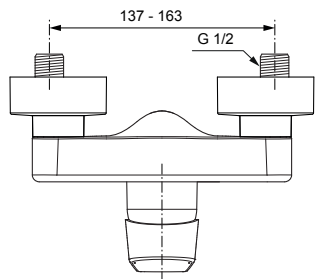

Tesi

A6694..

Ideal Standard

Produced since: Jun. 2019 - Jun. 2021

Shower Mixer
chrome

A6694AA

Pos.	Description	Part-Number	Qty.	Pos.	Description	Part-Number	Qty.
1	Lever cpl. w Logo ISI + Pos. 7	A 861 019 AA	1 Set	13	Nipple G1/2 outside cpl.	A 963 651 NU	1 Set
2	Thread pin M5x10 DIN915	A 963 309 NU	1 pcs	14	Non-return valve DW15	A 962 594 NU	2 pcs
3	Handle cap	B 960 473 AA	1 pcs	15	Coupling nut G3/4		
4	Cap + Pos. 22	B 960 779 AA	1 Set	16	O - ring Ø 15,6 x 1,78	A 961 182 NU	1 pcs
5	Thread ring + Pos. 22, 9	B 960 780 NU	1 Set	17	Seat M19x1,5 left thread		
6	O - ring Ø 41 x 1,78	A 961 863 NU	1 pcs	18	Fibre / Filter Ø24x15x2,4	A 963 909 NU	2 pcs
7	Lever adapter			19	Escutcheon cpl.	B 961 016 AA	1 Set
8	Cartridge Ø38	A 861 156 NU*	1 Set	20	S-Connector		
9	Key for pos. 5	B 960 650 NU	1 pcs				
11	Body						
12	O - ring Ø 17 x 2	A 961 810 NU	2 pcs				

(* not all parts needed)

Shower Mixer
chrome

A6694AA

Pos.	Description	Part-Number	Qty.	Pos.	Description	Part-Number	Qty.
1	Lever cpl. with Logo ISI	A 861 019 AA	1 Set	12	O - ring Ø 17 x 2	A 961 810 NU	2 pcs
2	Thread pin M5x10 DIN915	A 963 309 NU	1 pcs	13	Nipple G1/2 outside cpl.	A 963 651 NU	1 Set
3	Handle cap	B 960 473 AA	1 pcs	14	Non-return valve DW15	A 962 594 NU	2 pcs
4	Cap + Pos. 22	B 960 779 AA	1 Set	15	Coupling nut G3/4		
5	Thread ring + Pos. 22, 9	B 960 780 NU	1 Set	16	O - ring Ø 15,6 x 1,78	A 961 182 NU	1 pcs
6	O - ring Ø 41 x 1,78	A 961 863 NU	1 pcs	17	Seat M19x1,5 left thread		
7	ECO-function / Hot limiter	A 963 314 NU	1 Set	18	Fibre / Filter Ø24x15x2,4	A 963 909 NU	2 pcs
8	Cartridge Ø40 + Pos.25	B 960 775 NU	1 Set	19	Escutcheon cpl.	B 961 016 AA	1 Set
9	Support ring			20	S-Connector		
10	Pin			21	Key for pos. 5	B 960 650 NU	1 pcs
11	Body						