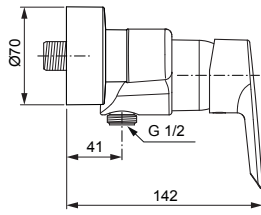

Tesi

A6694..

Ideal Standard

Produced since: Jun. 2019 - Jun. 2021

Shower Mixer
chrome

A6694AA

Pos.	Description	Part-Number	Qty.	Pos.	Description	Part-Number	Qty.
1	Lever cpl. w Logo ISI + Pos. 7	A 861 019 AA	1 Set	13	Nipple G1/2 outside cpl.	A 963 651 NU	1 Set
2	Thread pin M5x10 DIN915	A 963 309 NU	1 pcs	14	Non-return valve DW15	A 962 594 NU	2 pcs
3	Handle cap	B 960 473 AA	1 pcs	15	Coupling nut G3/4		
4	Cap + Pos. 22	B 960 779 AA	1 Set	16	O - ring Ø 15,6 x 1,78	A 961 182 NU	1 pcs
5	Thread ring + Pos. 22, 9	B 960 780 NU	1 Set	17	Seat M19x1,5 left thread		
6	O - ring Ø 41 x 1,78	A 961 863 NU	1 pcs	18	Fibre / Filter Ø24x15x2,4	A 963 909 NU	2 pcs
7	Lever adapter			19	Escutcheon cpl.	B 961 016 AA	1 Set
8	Cartridge Ø38	A 861 156 NU*	1 Set	20	S-Connector		
9	Key for pos. 5	B 960 650 NU	1 pcs				
11	Body						
12	O - ring Ø 17 x 2	A 961 810 NU	2 pcs				

(* not all parts needed)

Shower Mixer
chrome

A6694AA

Pos.	Description	Part-Number	Qty.	Pos.	Description	Part-Number	Qty.
1	Lever cpl. with Logo ISI	A 861 019 AA	1 Set	12	O - ring Ø 17 x 2	A 961 810 NU	2 pcs
2	Thread pin M5x10 DIN915	A 963 309 NU	1 pcs	13	Nipple G1/2 outside cpl.	A 963 651 NU	1 Set
3	Handle cap	B 960 473 AA	1 pcs	14	Non-return valve DW15	A 962 594 NU	2 pcs
4	Cap + Pos. 22	B 960 779 AA	1 Set	15	Coupling nut G3/4		
5	Thread ring + Pos. 22, 9	B 960 780 NU	1 Set	16	O - ring Ø 15,6 x 1,78	A 961 182 NU	1 pcs
6	O - ring Ø 41 x 1,78	A 961 863 NU	1 pcs	17	Seat M19x1,5 left thread		
7	ECO-function / Hot limiter	A 963 314 NU	1 Set	18	Fibre / Filter Ø24x15x2,4	A 963 909 NU	2 pcs
8	Cartridge Ø40 + Pos.25	B 960 775 NU	1 Set	19	Escutcheon cpl.	B 961 016 AA	1 Set
9	Support ring			20	S-Connector		
10	Pin			21	Key for pos. 5	B 960 650 NU	1 pcs
11	Body						