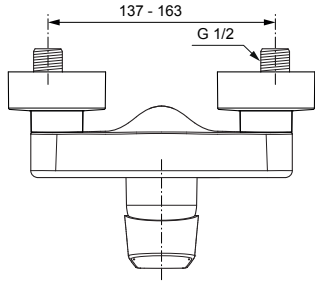

Tesi

A6694..

Ideal Standard

Produced since: Jun. 2019 - Jun. 2021

Shower Mixer
chrome

A6694AA

Pos.	Description	Part-Number	Qty.	Pos.	Description	Part-Number	Qty.
1	Lever cpl. w Logo ISI + Pos. 7	A 861 019 AA	1 Set	13	Nipple G1/2 outside cpl.	A 963 651 NU	1 Set
2	Thread pin M5x10 DIN915	A 963 309 NU	1 pcs	14	Non-return valve DW15	A 962 594 NU	2 pcs
3	Handle cap	B 960 473 AA	1 pcs	15	Coupling nut G3/4		
4	Cap + Pos. 22	B 960 779 AA	1 Set	16	O - ring Ø 15,6 x 1,78	A 961 182 NU	1 pcs
5	Thread ring + Pos. 22, 9	B 960 780 NU	1 Set	17	Seat M19x1,5 left thread		
6	O - ring Ø 41 x 1,78	A 961 863 NU	1 pcs	18	Fibre / Filter Ø24x15x2,4	A 963 909 NU	2 pcs
7	Lever adapter			19	Escutcheon cpl.	B 961 016 AA	1 Set
8	Cartridge Ø38	A 861 156 NU*	1 Set	20	S-Connector		
9	Key for pos. 5	B 960 650 NU	1 pcs				
11	Body						
12	O - ring Ø 17 x 2	A 961 810 NU	2 pcs				

(* not all parts needed)

Shower Mixer
chrome

A6694AA

Pos.	Description	Part-Number	Qty.	Pos.	Description	Part-Number	Qty.
1	Lever cpl. with Logo ISI	A 861 019 AA	1 Set	12	O - ring Ø 17 x 2	A 961 810 NU	2 pcs
2	Thread pin M5x10 DIN915	A 963 309 NU	1 pcs	13	Nipple G1/2 outside cpl.	A 963 651 NU	1 Set
3	Handle cap	B 960 473 AA	1 pcs	14	Non-return valve DW15	A 962 594 NU	2 pcs
4	Cap + Pos. 22	B 960 779 AA	1 Set	15	Coupling nut G3/4		
5	Thread ring + Pos. 22, 9	B 960 780 NU	1 Set	16	O - ring Ø 15,6 x 1,78	A 961 182 NU	1 pcs
6	O - ring Ø 41 x 1,78	A 961 863 NU	1 pcs	17	Seat M19x1,5 left thread		
7	ECO-function / Hot limiter	A 963 314 NU	1 Set	18	Fibre / Filter Ø24x15x2,4	A 963 909 NU	2 pcs
8	Cartridge Ø40 + Pos.25	B 960 775 NU	1 Set	19	Escutcheon cpl.	B 961 016 AA	1 Set
9	Support ring			20	S-Connector		
10	Pin			21	Key for pos. 5	B 960 650 NU	1 pcs
11	Body						