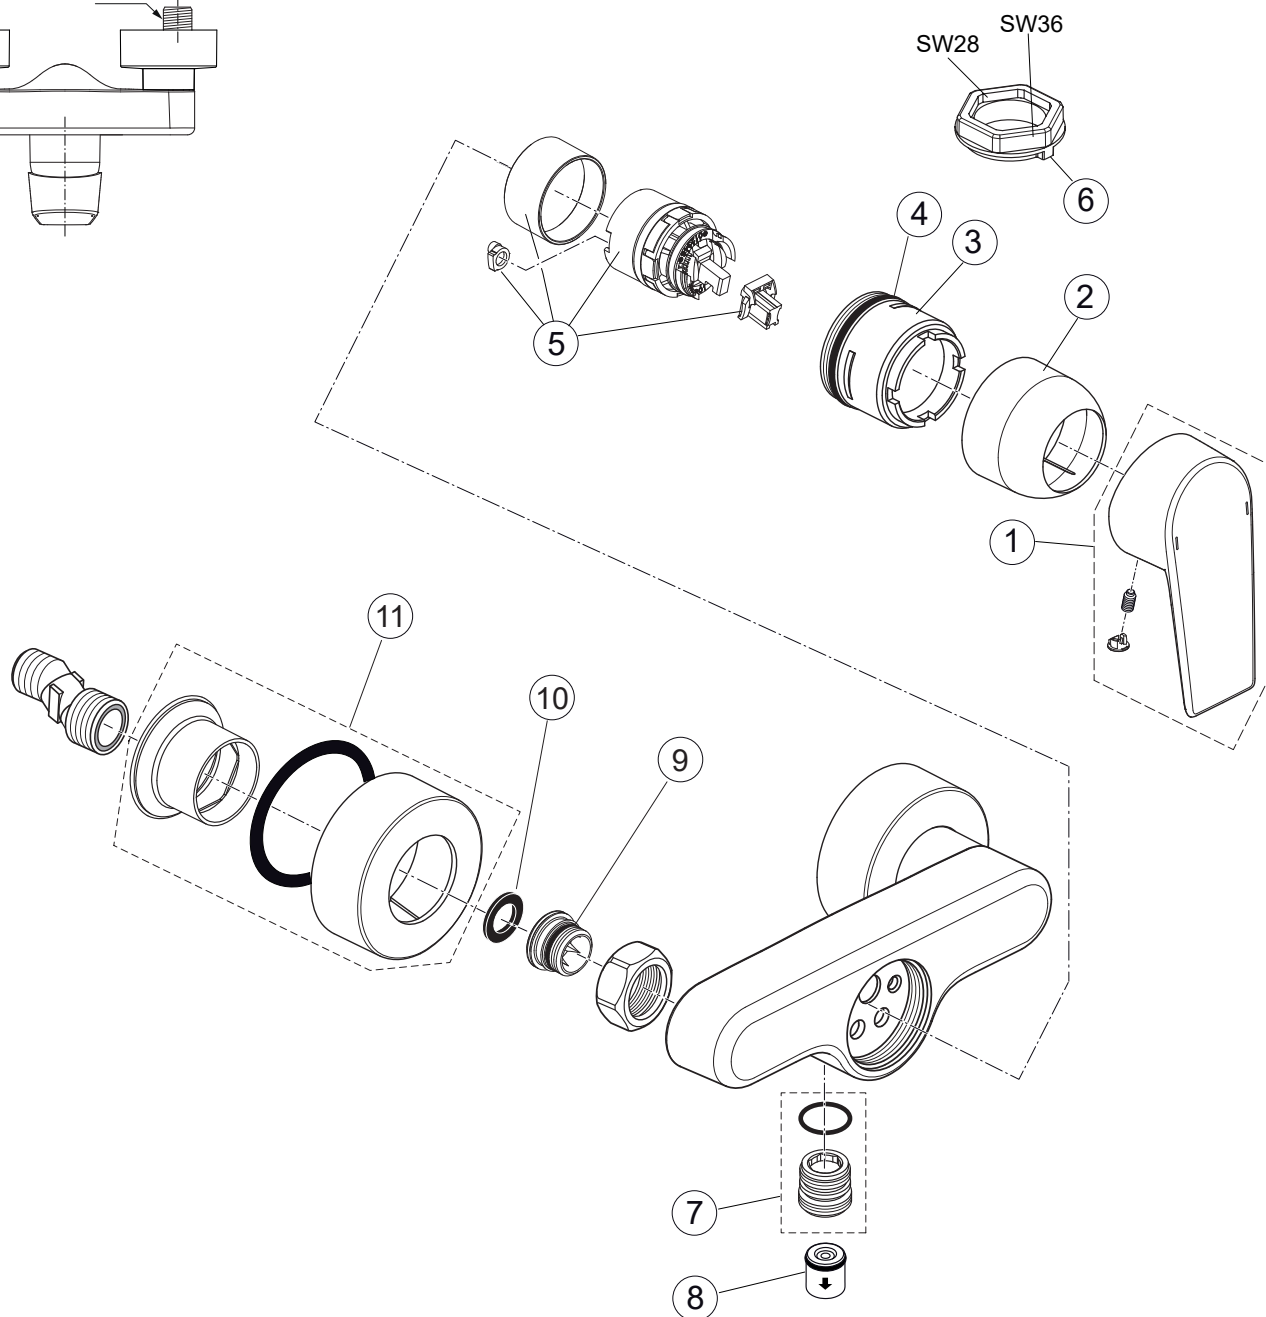

Shower Mixer
chrome

A6694AA

Pos.	Description	Part-Number	Qty.	Pos.	Description	Part-Number	Qty.
1	Lever cpl. w Logo ISI	A 861 019 AA	1 Set	11	Escutcheon cpl.	B 961 016 AA	1 Set
2	Cap + Pos. 22	B 960 779 AA	1 Set	(* not all parts needed)			
3	Thread ring + Pos. 6	B 960 780 NU	1 Set				
4	O - ring Ø 41 x 1,78	A 961 863 NU	1 pcs				
5	Cartridge Ø38	A 861 156 NU*	1 Set				
6	Key for pos. 3	B 960 650 NU	1 pcs				
7	Nipple G1/2 outside cpl.	A 963 651 NU	1 Set				
8	Non-return valve DW15	A 962 594 NU	2 pcs				
9	O - ring Ø 15,6 x 1,78	A 961 182 NU	1 pcs				
10	Fibre / Filter Ø24x15x2,4	A 963 909 NU	2 pcs				

Tesi

A6694..

Ideal Standard

Produced since: Jun. 2019 - Jun. 2021

Shower Mixer
chrome

A6694AA

Pos.	Description	Part-Number	Qty.	Pos.	Description	Part-Number	Qty.
1	Lever cpl. w Logo ISI + Pos. 7	A 861 019 AA	1 Set	13	Nipple G1/2 outside cpl.	A 963 651 NU	1 Set
2	Thread pin M5x10 DIN915	A 963 309 NU	1 pcs	14	Non-return valve DW15	A 962 594 NU	2 pcs
3	Handle cap	B 960 473 AA	1 pcs	15	Coupling nut G3/4		
4	Cap + Pos. 22	B 960 779 AA	1 Set	16	O - ring Ø 15,6 x 1,78	A 961 182 NU	1 pcs
5	Thread ring + Pos. 22, 9	B 960 780 NU	1 Set	17	Seat M19x1,5 left thread		
6	O - ring Ø 41 x 1,78	A 961 863 NU	1 pcs	18	Fibre / Filter Ø24x15x2,4	A 963 909 NU	2 pcs
7	Lever adapter			19	Escutcheon cpl.	B 961 016 AA	1 Set
8	Cartridge Ø38	A 861 156 NU*	1 Set	20	S-Connector		
9	Key for pos. 5	B 960 650 NU	1 pcs				
11	Body						
12	O - ring Ø 17 x 2	A 961 810 NU	2 pcs				