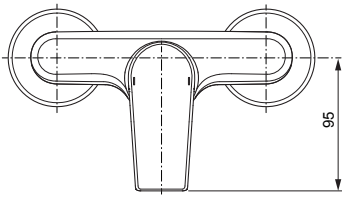

Tesi

A6694..

Ideal Standard

Produced since: Jun. 2019 - Jun. 2021

Shower Mixer
chrome

A6694AA

Pos.	Description	Part-Number	Qty.	Pos.	Description	Part-Number	Qty.
1	Lever cpl. w Logo ISI + Pos. 7	A 861 019 AA	1 Set	13	Nipple G1/2 outside cpl.	A 963 651 NU	1 Set
2	Thread pin M5x10 DIN915	A 963 309 NU	1 pcs	14	Non-return valve DW15	A 962 594 NU	2 pcs
3	Handle cap	B 960 473 AA	1 pcs	15	Coupling nut G3/4		
4	Cap + Pos. 22	B 960 779 AA	1 Set	16	O - ring Ø 15,6 x 1,78	A 961 182 NU	1 pcs
5	Thread ring + Pos. 22, 9	B 960 780 NU	1 Set	17	Seat M19x1,5 left thread		
6	O - ring Ø 41 x 1,78	A 961 863 NU	1 pcs	18	Fibre / Filter Ø24x15x2,4	A 963 909 NU	2 pcs
7	Lever adapter			19	Escutcheon cpl.	B 961 016 AA	1 Set
8	Cartridge Ø38	A 861 156 NU*	1 Set	20	S-Connector		
9	Key for pos. 5	B 960 650 NU	1 pcs				
11	Body						
12	O - ring Ø 17 x 2	A 961 810 NU	2 pcs				

(* not all parts needed)

Shower Mixer
chrome

A6694AA

Pos.	Description	Part-Number	Qty.	Pos.	Description	Part-Number	Qty.
1	Lever cpl. with Logo ISI	A 861 019 AA	1 Set	12	O - ring Ø 17 x 2	A 961 810 NU	2 pcs
2	Thread pin M5x10 DIN915	A 963 309 NU	1 pcs	13	Nipple G1/2 outside cpl.	A 963 651 NU	1 Set
3	Handle cap	B 960 473 AA	1 pcs	14	Non-return valve DW15	A 962 594 NU	2 pcs
4	Cap + Pos. 22	B 960 779 AA	1 Set	15	Coupling nut G3/4		
5	Thread ring + Pos. 22, 9	B 960 780 NU	1 Set	16	O - ring Ø 15,6 x 1,78	A 961 182 NU	1 pcs
6	O - ring Ø 41 x 1,78	A 961 863 NU	1 pcs	17	Seat M19x1,5 left thread		
7	ECO-function / Hot limiter	A 963 314 NU	1 Set	18	Fibre / Filter Ø24x15x2,4	A 963 909 NU	2 pcs
8	Cartridge Ø40 + Pos.25	B 960 775 NU	1 Set	19	Escutcheon cpl.	B 961 016 AA	1 Set
9	Support ring			20	S-Connector		
10	Pin			21	Key for pos. 5	B 960 650 NU	1 pcs
11	Body						