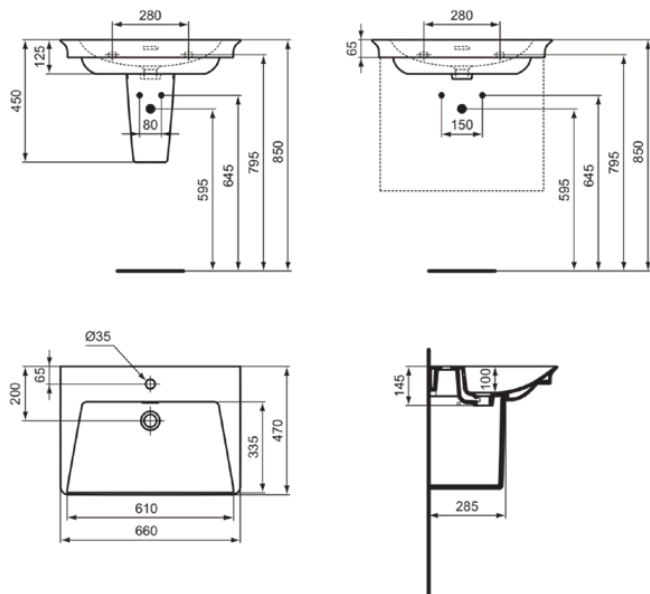

LDV

E2644MA

LDV | Möbelwaschtisch 660x470x145 mm in weiß, 1 Hahnloch, mit Überlauf | IdealPlus

## Allgemeine Informationen

Produktkategorie:	Waschtische
Produktart:	Möbelwaschtisch
Marke:	Ideal Standard
Kollektion:	LDV
Designer:	Palomba Serafini Associati
Colour:	MA - Weiß
Oberflächenveredelung:	glänzend
Maximale Höhe (mm):	145
Maximale Breite (mm):	660
Ausladung (mm):	470
Befestigungsart:	Befestigungsschrauben
Nettogewicht (kg):	18.00
EAN Code:	5017830563891

**LDV**

**E2644MA**

LDV | Möbelwaschtisch 660x470x145 mm in weiß, 1 Hahnloch, mit Überlauf | IdealPlus

Montageart:

wandhängend