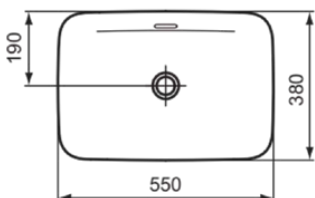

IPALYSS

E2078V6

IPALYSS | Schale 550x380x145 mm in granatapfel, ohne Hahnloch, mit Überlauf | Diamatec, Platzsparender Waschtisch

Bild & Zeichnung

Allgemeine Informationen

| | |
|------------------------|------------------|
| Produktkategorie: | Waschtische |
| Produktart: | Schale |
| Marke: | Ideal Standard |
| Kollektion: | IPALYSS |
| Designer: | Studio Levien |
| Colour: | V6 - Granatapfel |
| Oberflächenveredelung: | satin |
| Maximale Höhe (mm): | 145 |
| Maximale Breite (mm): | 550 |
| Ausladung (mm): | 380 |
| Nettogewicht (kg): | 9,10 |
| EAN Code: | 5017830543725 |

IPALYSS

E2078V6

IPALYSS | Schale 550x380x145 mm in granatapfel, ohne Hahnloch, mit Überlauf | Diamatec, Platzsparender Waschtisch

Produktspezifikationen

| | |
|------------------------|------------|
| Oberflächenveredelung: | satin |
| Form des Überlaufs: | Geschlitzt |
| Mit Rückwand: | Nein |
| Mit Verschlussstopfen: | Nein |
| Mit Überlauf: | Ja |
| Mit Siphon: | Nein |
| Montageart: | Aufgesetzt |