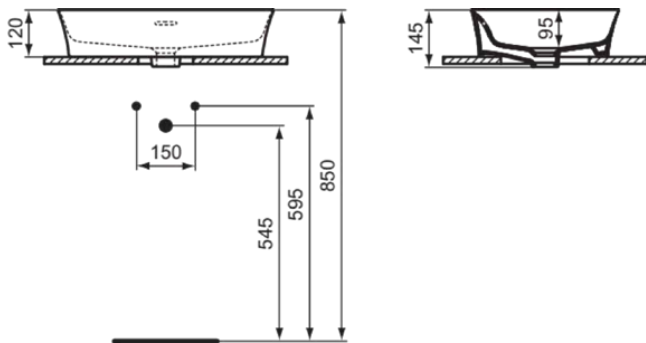

IPALYSS

E2078V6

IPALYSS | Schale 550x380x145 mm in granatapfel, ohne Hahnloch, mit Überlauf | Diamatec, Platzsparender Waschtisch

Bild & Zeichnung

Allgemeine Informationen

| | |
|------------------------|------------------|
| Produktkategorie: | Waschtische |
| Produktart: | Schale |
| Marke: | Ideal Standard |
| Kollektion: | IPALYSS |
| Designer: | Studio Levien |
| Colour: | V6 - Granatapfel |
| Oberflächenveredelung: | satin |
| Maximale Höhe (mm): | 145 |
| Maximale Breite (mm): | 550 |
| Ausladung (mm): | 380 |
| Nettogewicht (kg): | 9,10 |
| EAN Code: | 5017830543725 |

Im Lieferumfang enthaltene Produkte

D570967: EXPRESSION | Befestigungsset in neutral

Features

Downloads

- [Installation Guide](#)

Produktstandards & Zertifikate

| | |
|--|----------|
| Normen: | EN 14688 |
| Declaration of Performance classification (DoP): | CL25 |

IPALYSS

E2078V6

IPALYSS | Schale 550x380x145 mm in granatapfel, ohne Hahnloch, mit Überlauf | Diamatec, Platzsparender Waschtisch

Produktspezifikationen

| | |
|------------------------|------------|
| Oberflächenveredelung: | satin |
| Form des Überlaufs: | Geschlitzt |
| Mit Rückwand: | Nein |
| Mit Verschlussstopfen: | Nein |
| Mit Überlauf: | Ja |
| Mit Siphon: | Nein |
| Montageart: | Aufgesetzt |