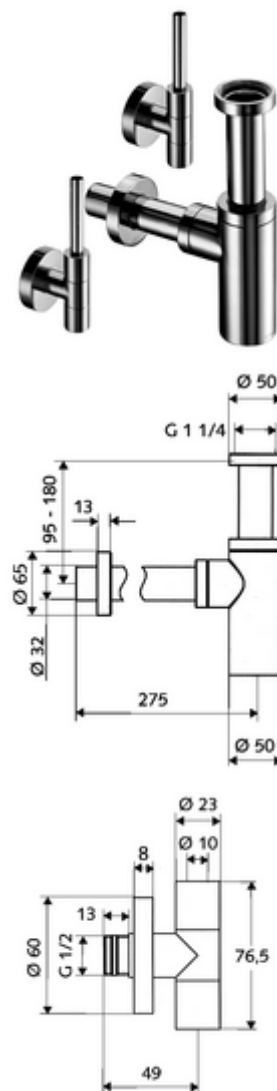

Artikelnummer: 05 321 06 99

Design-Eckventil-Set EDITION

Design: sieger design. Anschlussset für Waschtische.

Lieferumfang

2x Design-Eckventil EDITION (05 320 06 99)

- Design-Eckventil
  - Polierter Messingkörper
  - Messingabdeckung für Betätigung und Abgang
  - ASAG easy (Selbstdichtendes Anschlussgewinde)
  - Fettkammeroberteil
  - Schubschaft
- Zugfeste Messing-Konus-Quetschverschraubung mit Längenausgleich
- Rosette $\varnothing$ 60 mm

1x Design-Siphon EDITION (01 429 06 99)

- Design-Siphon
  - Reinigungsöffnung mit O-Ring-Dichtung
  - Tauchrohr Kunststoff
- Messingrosette mit Gleitring

Technische Daten

Design-Eckventil EDITION (05 320 06 99)

- Werkstoff: Messing konform TrinkwV
- Oberfläche: chrom
- Anschluss: DN 15 G 1/2 AG mit ASAG easy
- Abgang: $\varnothing$ 10 mm (DN 10 G 3/8 AG)
- Zertifikate: P-IX 229/IA, ACS, NF
- Geräuschkategorie: I
- Durchflussklasse: A

Design-Siphon EDITION (01 429 06 99)

- Werkstoff: Messing
- Oberfläche: chrom

Lieferdaten

- Gewicht: 2,31 kg/Set
- Verpackungseinheit: 1

Empfohlene zugehörige Artikel

Bei Waschtischen mit großer Bautiefe