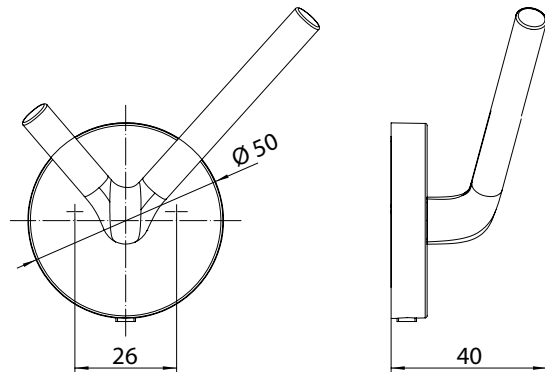

PRODUKTINFORMATION

Doppelhaken weiss

Art.-Nr.4375 139 01

40 mm