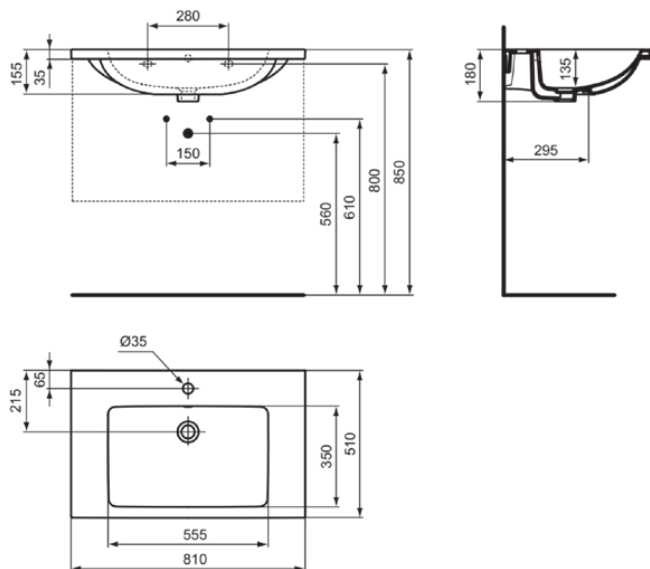

## T460458

I.LIFE B | Möbelwaschtisch 810x510x180 mm in heather, 1 Hahnloch, mit Überlauf

### Allgemeine Informationen

Produktkategorie:	Waschtische
Produktart:	Möbelwaschtisch
Marke:	Ideal Standard
Kollektion:	I.LIFE B
Designer:	Palomba Serafini Associati
Colour:	58 - Heather
Oberflächenveredelung:	Matt
Maximale Höhe (mm):	180
Maximale Breite (mm):	810
Ausladung (mm):	510
Nettogewicht (kg):	20.50
EAN Code:	8014140512004