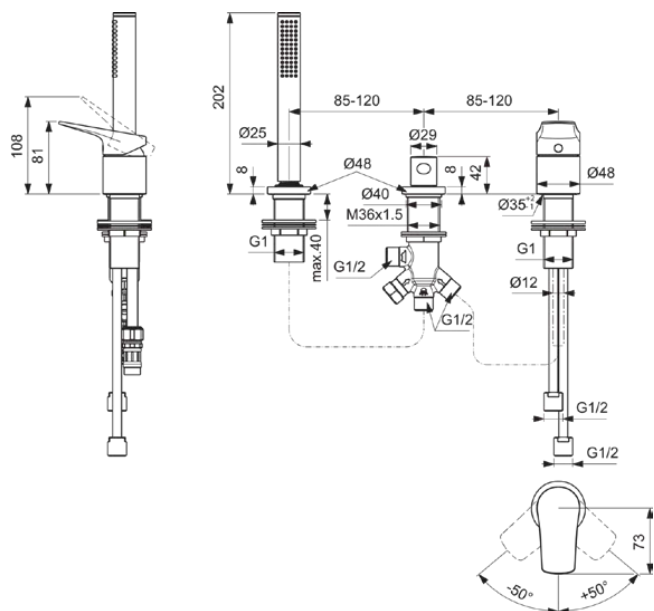

LDV

BD670A5

LDV | Wannenrand-Badearmatur 202 mm in magnetic grey, 25.0 l/min (3 bar) | Click-Technologie, FirmaFlow, PVD Technologie

Bild & Zeichnung

Allgemeine Informationen

Produktkategorie:	Brausearmaturen
Produktart:	Wannenrand-Badearmatur
Marke:	Ideal Standard
Kollektion:	LDV
Designer:	Palomba Serafini Associati
Colour:	A5 - Magnetic Grey
Oberflächenveredelung:	satin
Maximale Höhe (mm):	202
Befestigungsart:	Schaftverschraubung
Nettogewicht (kg):	3.16
EAN Code:	3800861127536

Funktionen

Click-Technologie

FirmaFlow

PVD Technologie

Produktstandards & Zertifikate

Normen:	DIN EN 817
---------	------------

Produktspezifikationen

Anzahl der Rosette(n):	2
Anzahl der Griffe:	1
Farbcode:	A5
Farbbeschreibung:	magnetic grey
Cool Body Technologie:	Nein
Absperrbare S-Anschlüsse:	Nein
FirmaFlow Kartusche:	Ja
Einstellbar Spülzeit:	Nein
Griffposition:	Oben
Material:	Metall
Material des Griffs:	Metall
Materialspezifikation:	Messing
Maximaler Durchfluss bei 3 bar (l/min):	25.0
Maximaler Durchfluss bei 3 bar (l/min) für alle Auslässe:	8/25
Durchfluss bei 3 bar (l) - Handbrause:	8
Durchfluss bei 3 bar (l) - Auslauf:	25
Geräuschgedämpfte S-Anschlüsse:	Nein
PVD Technologie:	Ja
Form der Rosette(n):	Rund

LDV

BD670A5

LDV | Wannenrand-Badearmatur 202 mm in magnetic grey, 25.0 l/min (3 bar) | Click-Technologie, FirmaFlow, PVD Technologie

Produktspezifikationen

Gewindeanschluss des Brauseschlauchs:	G 1/2
Oberflächenschutz:	PVD
Oberflächenveredelung:	satin
Temperaturbegrenzer:	Ja
Griffart:	Betätigungshebel
Art der Temperaturkontrolle:	Manuelle Betätigung
Mit S-Anschlüssen:	Nein
Mit Rückschlagventil:	Ja
Mit Umstellereinheit:	Ja
Mit Rosette(n):	Ja
Mit Griff(en):	Ja
Mit Handbrause-Set:	Ja
Mit Kopfbrause:	Nein
Mit Auslass:	Nein
Mit Brausekombination:	Nein
Befestigungsart:	Schaftverschraubung
Montageart:	Rand