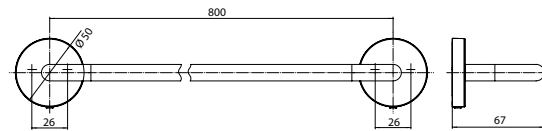

## PRODUKTINFORMATION

Badetuchhalter, 800 mm weiss

Art.-Nr.4360 139 80