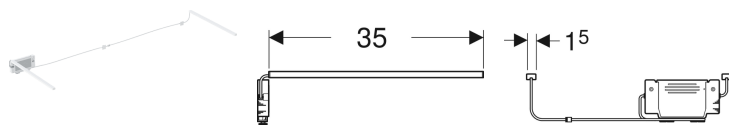

**Geberit Lichtleiste für Schublade, links und rechts, Länge 35 cm**

Beispielbild

**Verwendungszwecke**

- Für Serien Geberit ONE, Acanto und iCon

**Eigenschaften**

- Nutzungsdauer 3–6 Monate
- Mit Micro-USB-Kabel aufladbar

**Technische Daten**

Betriebsspannung	7.5 V DC
Werkstoff	Kunststoff
Energieeffizienzklasse Lichtquelle	E
Lichtfarbe	3500 K

**Lieferumfang**

- Lichtleiste links und rechts
- Befestigungsmaterial
- USB-Kabel

Art-Nr.	L	Schutzklasse	Leistungsaufnahme	VE1
502.031.00.1	35 cm	III	≤ 1 W	1 St.