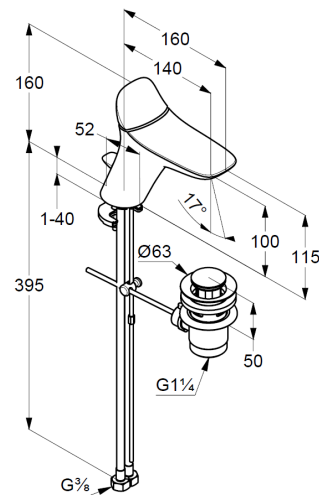

Technische Daten/ Technical Data

KLUDI AMBA
Waschtisch-Einhandmischer
DN 15

Artikel- Nr.:
530230575

Oberfläche:
05 chrom

Artikeltext
Hersteller KLUDI GmbH & Co. KG
Typ: KLUDI AMBA
Waschtisch-Einhandmischer
Artikel- Nr.: 530230575

Waschtisch-Armatur
Einhebelmischer
1-Loch Montage
geschlossener Hebel, Metall
Strahlregler, S-Pointer M24 PCA
Keramik-Kartusche mit Heißwasserbegrenzung
Durchflussmenge bei 3 bar 4,5 l/min.
flexible Druckschläuche G $\frac{3}{8}$ DVGW zugelassen
Schnell-Montagesystem
Ablaufgarnitur G1 $\frac{1}{4}$ aus Metall

Produktabbildung/ Product picture

Maßzeichnung/ Dimensional drawing

Durchfluss/ Flow rate