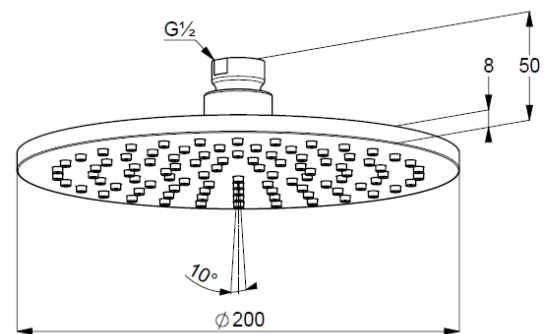

Technische Daten/ Technical Data

KLUDI A-QA
Kopfbrause 1 S
200mm
DN 15

Artikel- Nr.:
6432005-00

Oberfläche:
05 chrom

Artikeltext
Hersteller KLUDI GmbH & Co. KG
Typ: KLUDI A-QA
Kopfbrause 1 S
200mm
Artikel- Nr.: 6432005-00

Kopfbrause 1 S
mit einer Strahlart
mit Kalkschnellreinigung
Durchflussmenge bei 3 bar 23 l/min.
Anschlussgewinde G $\frac{1}{2}$
mit Kugelgelenk
 \varnothing 200mm
Siebdichtung

Produktabbildung/ Product picture

Maßzeichnung/ Dimensional drawing

Durchfluss/ Flow rate