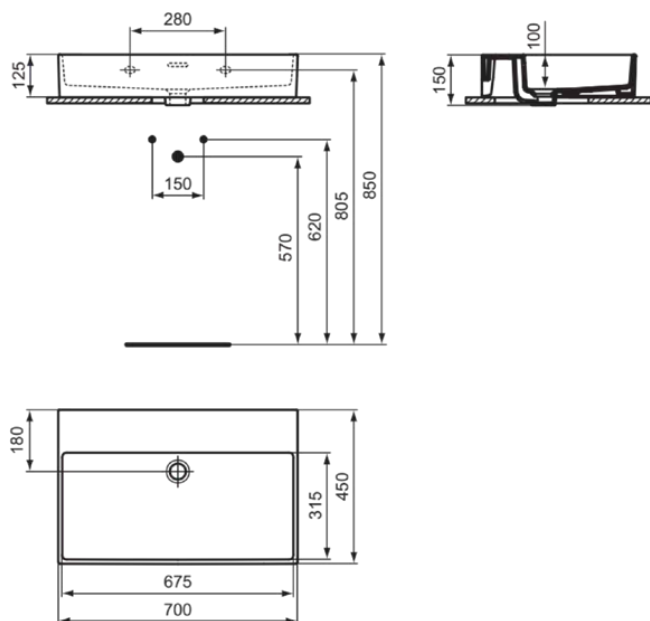

## T3896MA

EXTRA | Waschtisch 700x450x150 mm in weiß, ohne Hahnloch, mit Überlauf | Platzsparender Waschtisch, IdealPlus

### Allgemeine Informationen

Produktkategorie:	Waschtische
Produktart:	Waschtisch
Marke:	Ideal Standard
Kollektion:	EXTRA
Designer:	Palomba Serafini Associati
Colour:	MA - Weiß
Oberflächenveredelung:	glänzend
Maximale Höhe (mm):	150
Maximale Breite (mm):	700
Ausladung (mm):	450
Nettogewicht (kg):	17.50
EAN Code:	8014140469919