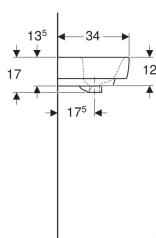

### Eigenschaften

- Unterbaufähig
- Mit Halbsäule kombinierbar

### Technische Daten

Werkstoff

Sanitärkeramik

Art.-Nr.	Farbe / Oberfläche	Hahnloch	Überlauf	B	Breite Unterschrank	H	T	VE1
501.624.00.1	weiß	mittig	sichtbar	45 cm	38.4 cm	17 cm	34 cm	1 St.