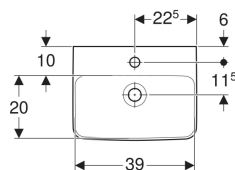

### Eigenschaften

- Unterbaufähig
- Mit Halbsäule kombinierbar

### Technische Daten

Werkstoff

Sanitärkeramik

Art.-Nr.	Farbe / Oberfläche	Hahnloch	Überlauf	B	Breite Unterschrank	H	T	VE1
501.624.00.1	weiß	mittig	sichtbar	45 cm	38.4 cm	17 cm	34 cm	1 St.