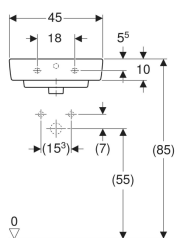

### Eigenschaften

- Unterbaufähig
- Mit Halbsäule kombinierbar

### Technische Daten

Werkstoff

Sanitärkeramik

Art.-Nr.	Farbe / Oberfläche	Hahnloch	Überlauf	B	Breite Unterschrank	H	T	VE1
501.624.00.1	weiß	mittig	sichtbar	45 cm	38.4 cm	17 cm	34 cm	1 St.