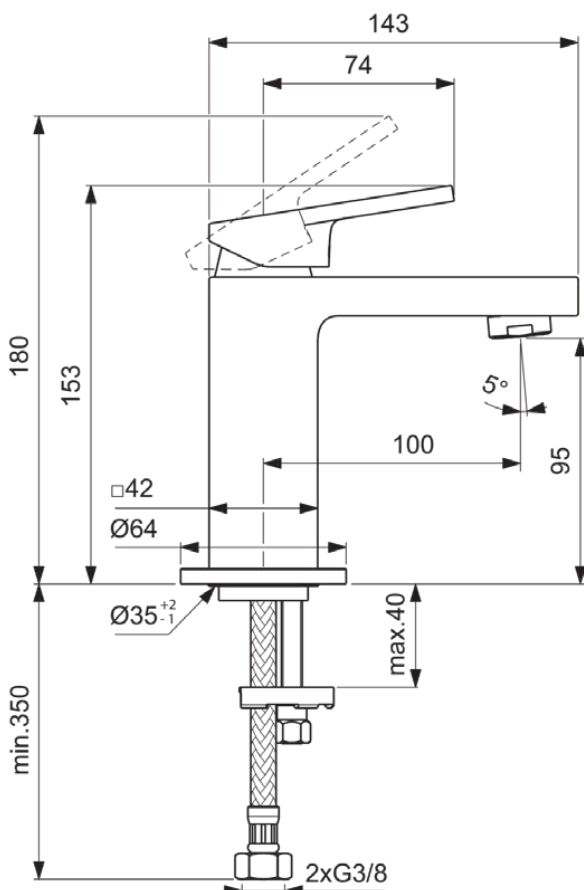

EXTRA

BD503AA

EXTRA | Waschtischarmatur 64x154x153 mm, 100 mm vertikaler Abstand bis Mitte Auslauf in chrom, 5 l/min (3 bar), ohne Ablaufgarnitur | EasyFix, FirmaFlow, SmartShine Oberfläche

Bild & Zeichnung

Allgemeine Informationen

Produktkategorie:	Waschtischarmaturen
Produktart:	Waschtischarmatur
Marke:	Ideal Standard
Kollektion:	EXTRA
Designer:	Palomba Serafini Associati
Colour:	AA - Chrom
Oberflächenveredelung:	glänzend
Maximale Höhe (mm):	153
Maximale Breite (mm):	64
Ausladung (mm):	154
Befestigungsart:	EasyFix
Nettogewicht (kg):	1.56
EAN Code:	3800861111290

Produktspezifikationen

Anzahl der Rosette(n):	1
Anzahl der Griffe:	1
BlueStart Technologie:	Nein
Farbcode:	AA
Farbbeschreibung:	chrom
Cool Body Technologie:	Nein
Easy-Fix Technologie:	Ja
FirmaFlow Kartusche:	Ja
Griffposition:	Oben
Mit Kettenöse:	Nein
Integrierte Elektronik:	Nein
Niederdruckmodell:	Nein
Maximaler Durchfluss bei 3 bar (l/min):	5
Maximaler Durchfluss bei 3 bar (l/min) für alle Auslässe:	5

EXTRA

BD503AA

EXTRA | Waschtischarmatur 64x154x153 mm, 100 mm vertikaler Abstand bis Mitte Auslauf in chrom, 5 l/min (3 bar), ohne Ablaufgarnitur | EasyFix, FirmaFlow, SmartShine Oberfläche

Produktspezifikationen