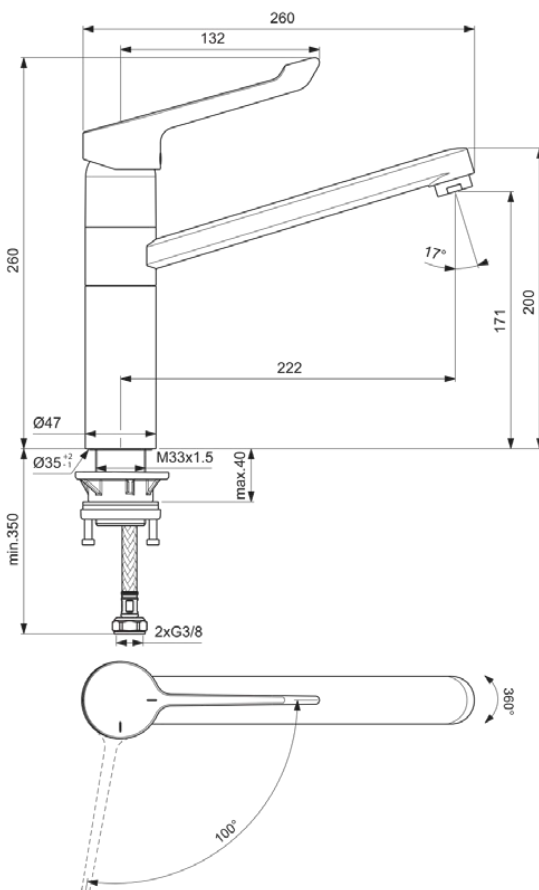

## BC137AA

CERAFLEX | Küchenarmatur 47x260x260 mm, 222 mm vertikaler Abstand bis Mitte Auslauf in chrom, 9 l/min (3 bar) | BlueStart, Click-Technologie, EPD, FirmaFlow, SmartShine Oberfläche

### Allgemeine Informationen

Produktkategorie:	Küchenarmaturen
Produktart:	Küchenarmatur
Marke:	Ideal Standard
Kollektion:	CERAFLEX
Designer:	Artefakt
Colour:	AA - Chrom
Oberflächenveredelung:	glänzend
Maximale Höhe (mm):	260
Maximale Breite (mm):	47
Ausladung (mm):	260
Befestigungsart:	Schaftverschraubung
Nettogewicht (kg):	1.72
EAN Code:	3800861062158