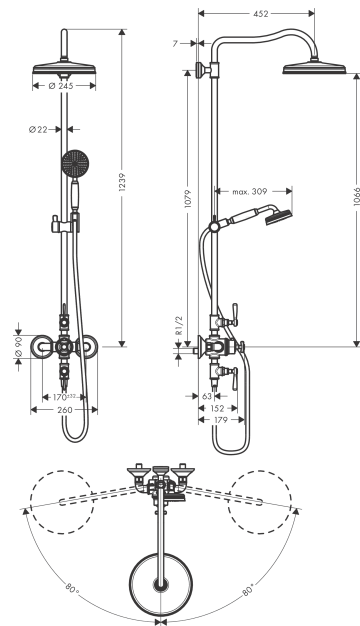

## Merkmale

- besteht aus: Kopfbrause, Handbrause, Brausethermostat, Brauseschlauch, Handbrausehalterung, Brausestange
- Brausekopfgröße Kopfbrause: 240 mm
- Strahlart Kopfbrause: RainAir
- Durchflussmenge RainAir Strahl (bei 3 bar): 15 l/min
- Strahlart Handbrause: RainAir
- Durchfluss für Handbrause bei 3 bar: 13,5 l/min
- maximale Durchflussmenge für Showerpipeline bei 3 bar: 15 l/min
- Mindestfließdruck: 1 bar
- min. Betriebsdruck: 1 bar
- max. Betriebsdruck: 10 bar
- Brausestangendurchmesser: 22 mm
- höhenverstellbare Handbrausehalterung
- Brausearmlänge Kopfbrause: 450 mm
- schwenkbarer Brausearm
- Thermostat AXOR Montreux
- Sicherheitssperre bei 40°C
- einstellbare Heißwasserbegrenzung
- für Durchlauferhitzer geeignet
- Montageart: Aufputzinstallation
- Anschlussgröße DN15
- Anschlussgewinde G ½
- Stichmaß 170 ± 32 mm
- Eigensicher gegen Rückfließen
- Gesamtlänge Brausestange: 1060 mm
- 2 Verbraucher

## Technologie

**AXOR Montreux**  
**Showerpipes mit Thermostat und Kopfbrause 240 1jet**  
 Oberfläche: **Polished Gold Optic** Artikelnummer: **16572990**

## Produktabbildung

## Maßzeichnung