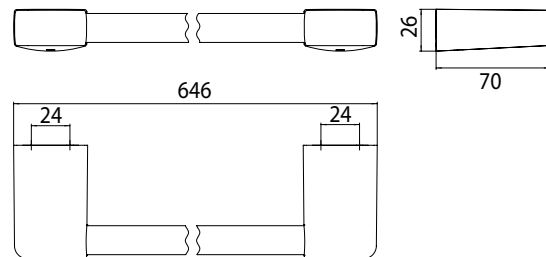

PRODUKTINFORMATION

Badetuchhalter, 600 mm chrom

Art.-Nr.0260 001 60