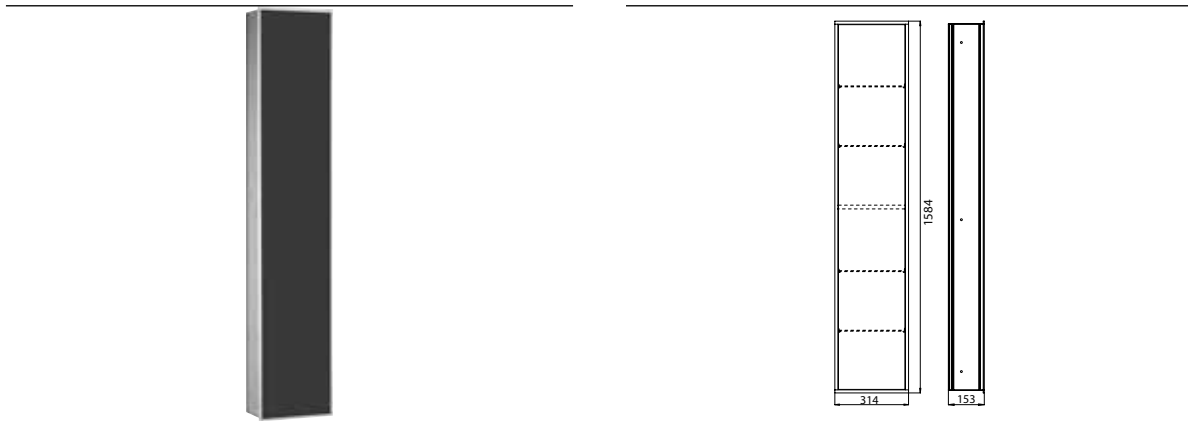

PRODUKTINFORMATION

Schrankmodul aluminium/schwarz

Art.-Nr.9720 275 13

großes Stauraumfach mit 4 Glasablagen, Türkontaktschalter und LED-Beleuchtung