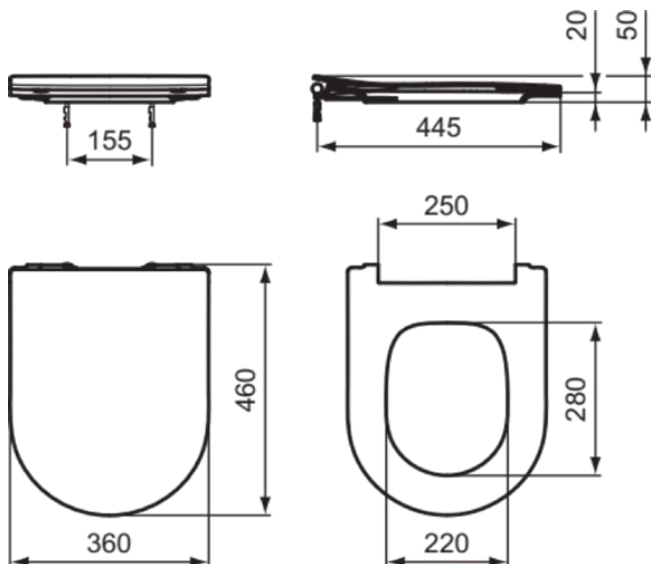

## BLEND CURVE

## T520801

BLEND CURVE | Sandwich Sitz 360x460x50 mm in weiß glänzend | SoftClosing WC

### Allgemeine Informationen

Produktkategorie:	WC-Sitze
Produktart:	Sandwich Sitz
Marke:	Ideal Standard
Kollektion:	BLEND CURVE
Designer:	Palomba Serafini Associati
Colour:	01 - Weiß Glänzend
Oberflächenveredelung:	glänzend
Maximale Höhe (mm):	50
Maximale Breite (mm):	360
Ausladung (mm):	460
Befestigungsart:	Scharniereset
Nettogewicht (kg):	2.06
EAN Code:	8014140501176