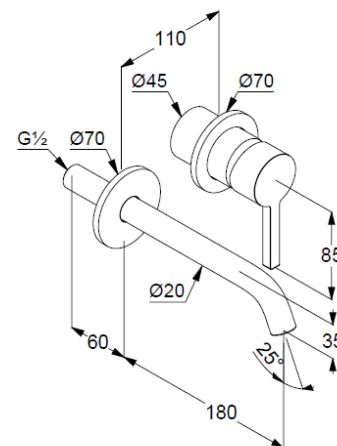

Einhebelmischer

Feinbau-Set ohne Unterputz-Rohbau-Set

für Unterputzkörper KLUDI Art. Nr. 38242

geschlossener Hebel, Metall

Strahlregler, S-Pointer M18,5 PCA

Durchflussmenge bei 3 bar 4,5 l/min.

fester Auslauf

Produktabbildung/ Product picture

Maßzeichnung/ Dimensional drawing

Durchfluss/ Flow rate