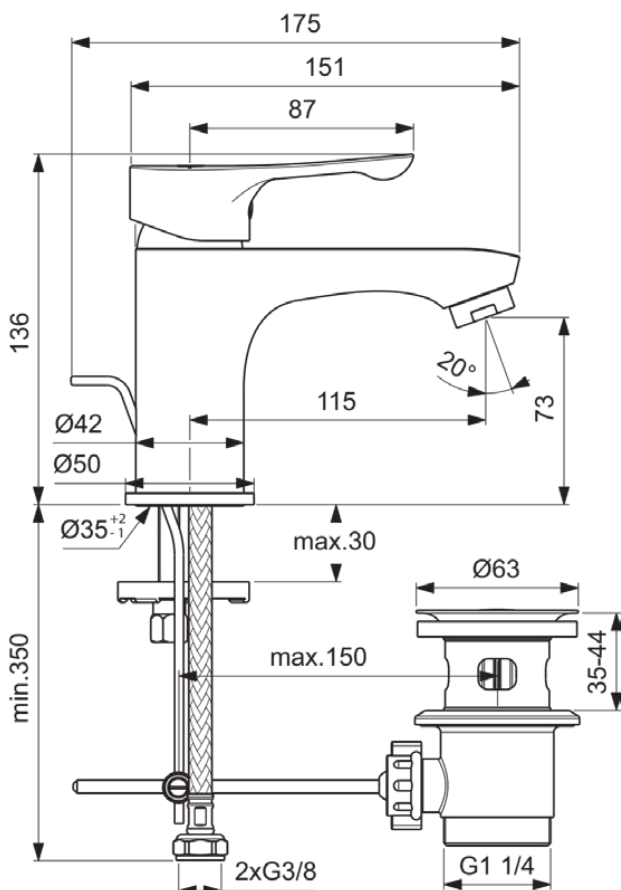

ALPHA

BC486AA

ALPHA | Waschtischarmatur 50x175x136 mm, 115 mm vertikaler Abstand bis Mitte Auslauf in chrom, 3.8 l/min (3 bar), mit Ablaufgarnitur | EasyFix, Click-Technologie, EPD, SmartShine Oberfläche

Bild & Zeichnung

Allgemeine Informationen

Produktkategorie:	Waschtischarmaturen
Produktart:	Waschtischarmatur
Marke:	Ideal Standard
Kollektion:	ALPHA
Designer:	Ideal Standard
Colour:	AA - Chrom
Oberflächenveredelung:	glänzend
Maximale Höhe (mm):	136
Maximale Breite (mm):	50
Ausladung (mm):	175
Befestigungsart:	EasyFix
Nettogewicht (kg):	1.09
VVS:	702010524
EAN Code:	3800861073130

Produktspezifikationen

Material:	Metall
Material der Ablaufgarnitur:	Kunststoff
Materialspezifikation:	Messing
Maximaler Durchfluss bei 3 bar (l/min):	3.8
Maximaler Durchfluss bei 3 bar (l/min) für alle Auslässe:	3.8
Durchfluss bei 3 bar (l) - Auslauf:	3.8
Betriebs-Höchstdruck (bar):	10
Betriebs-Mindestdruck (bar):	0.5
PVD Technologie:	Nein
Form der Rosette(n):	Rund
Smartshine:	Ja
Auslaufart:	Starr
Oberflächenschutz:	verchromt
Oberflächenveredelung:	glänzend
Strahlreglerart:	Luftsprudler
Sichtbarkeit des Strahlreglers:	Sichtbar
Einstellbar Strahlregler:	Nein
Strahlregler ist Vandalismus geschützt:	Nein
Temperaturbegrenzer:	Ja
Berührungslose Steuerung:	Nein
Griffart:	Betätigungshebel
Art der Temperaturkontrolle:	Manuelle Betätigung
Mit Verschlussstopfen:	Nein
Mit Rosette(n):	Ja
Mit Durchflussbegrenzer:	Ja
Mit Griff(en):	Ja
Mit Auslass:	Ja
Mit herausziebarer Spülbrause:	Nein
Mit Ablaufgarnitur:	Ja
Befestigungsart:	EasyFix
Montageart:	Hahnloch