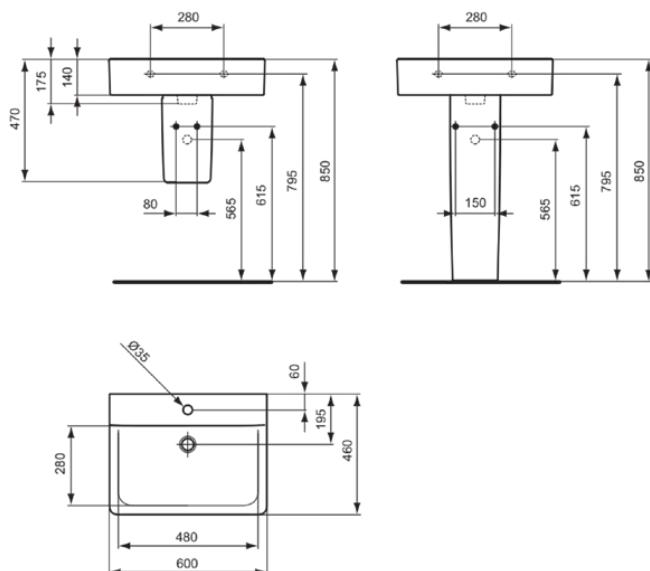

## E810301

CONNECT | Waschtisch 600x460x175 mm in weiß glänzend, 1 Hahnloch, ohne Überlauf

### Allgemeine Informationen

Produktkategorie:	Waschtische
Produktart:	Waschtisch
Marke:	Ideal Standard
Kollektion:	CONNECT
Designer:	Studio Levien
Colour:	01 - Weiß Glänzend
Oberflächenveredelung:	glänzend
Maximale Höhe (mm):	175
Maximale Breite (mm):	600
Ausladung (mm):	460
Nettogewicht (kg):	17.50
EAN Code:	5017830403814