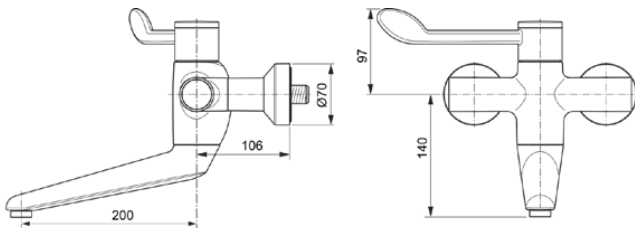

CERAPLUS SAFE SQ

A6700AA

Bild & Zeichnung

Allgemeine Informationen

Produktkategorie:	Waschtischarmaturen
Produktart:	Wand-Waschtischarmatur
Marke:	Ideal Standard
Kollektion:	CERAPLUS SAFE SQ
Designer:	Artefakt
Colour:	AA - Chrom
Oberflächenveredelung:	glänzend
Maximale Höhe (mm):	237
Maximale Breite (mm):	400
Ausladung (mm):	325
Befestigungsart:	S-Anschluss
Nettogewicht (kg):	3.72
EAN Code:	4015413339629

Produktstandards & Zertifikate

Normen:	EN 248 DIN 4109-1 EN 1111
Name des ABPZ-Testreports:	PA-IX 29389/IO
Name des BAQUA-Zertifikates:	18/192/27

Produktspezifikationen

Anzahl der Rosette(n):	2
Anzahl der Griffe:	1
BlueStart Technologie:	Nein
Farbcode:	AA
Farbbeschreibung:	chrom
Cool Body Technologie:	Nein
Absperrbare S-Anschlüsse:	Nein
DVGW-Eigensicher:	Nein
Easy-Fix Technologie:	Nein
Griff-Anwendung:	Volumenkontrolle

Produktspezifikationen

Griffposition:	Oben
IdealPure Technologie:	Nein
Mit Kettenöse:	Nein
Integrierte Elektronik:	Nein
Niederdruckmodell:	Nein
Material:	Metall
Material des Griffs:	Metall
Materialspezifikation:	Messing
Maximaler Durchfluss bei 3 bar (l/min):	8
Maximaler Durchfluss bei 3 bar (l/min) für alle Auslässe:	8
Durchfluss bei 3 bar (l) - Auslauf:	8
Betriebs-Höchstdruck (bar):	5
Betriebs-Mindestdruck (bar):	0,5
Geräuschgedämpfte S-Anschlüsse:	Nein
PVD Technologie:	Nein
Form der Rosette(n):	Rund
Smartshine:	Ja
Auslaufart:	Schwenkbar
Oberflächenschutz:	verchromt
Oberflächenveredelung:	glänzend
Strahlreglerart:	Luftsprudler
Sichtbarkeit des Strahlreglers:	Sichtbar
Einstellbar Strahlregler:	Nein
Thermische Desinfektion durchführbar:	Ja
Thermostatisch:	Ja
Berührungslose Steuerung:	Nein
Griffart:	Klinkgriff
Art der Temperaturkontrolle:	Thermostatisch
Mit S-Anschlüssen:	Ja
Mit Rückschlagventil:	Ja
Mit Verschlussstopfen:	Nein
Mit Rosette(n):	Ja
Mit Griff(en):	Ja
Mit Auslass:	Ja
Mit herausziebarer Spülbrause:	Nein
Mit Ablaufgarnitur:	Nein
Befestigungsart:	S-Anschluss
Montageart:	wandhängend