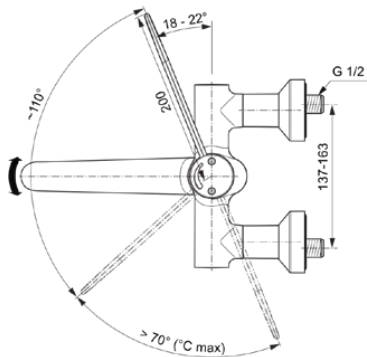

CERAPLUS SAFE SQ

A6700AA

Bild & Zeichnung

Allgemeine Informationen

Produktkategorie:	Waschtischarmaturen
Produktart:	Wand-Waschtischarmatur
Marke:	Ideal Standard
Kollektion:	CERAPLUS SAFE SQ
Designer:	Artefakt
Colour:	AA - Chrom
Oberflächenveredelung:	glänzend
Maximale Höhe (mm):	237
Maximale Breite (mm):	400
Ausladung (mm):	325
Befestigungsart:	S-Anschluss
Nettogewicht (kg):	3.72
EAN Code:	4015413339629

Produktstandards & Zertifikate

Normen:	EN 248 DIN 4109-1 EN 1111
Name des ABPZ-Testreports:	PA-IX 29389/IO
Name des BAQUA-Zertifikates:	18/192/27

Produktspezifikationen

Anzahl der Rosette(n):	2
Anzahl der Griffe:	1
BlueStart Technologie:	Nein
Farbcode:	AA
Farbbeschreibung:	chrom
Cool Body Technologie:	Nein
Absperrbare S-Anschlüsse:	Nein
DVGW-Eigensicher:	Nein
Easy-Fix Technologie:	Nein
Griff-Anwendung:	Volumenkontrolle

Produktspezifikationen

Griffposition:	Oben
IdealPure Technologie:	Nein
Mit Kettenöse:	Nein
Integrierte Elektronik:	Nein
Niederdruckmodell:	Nein
Material:	Metall
Material des Griffs:	Metall
Materialspezifikation:	Messing
Maximaler Durchfluss bei 3 bar (l/min):	8
Maximaler Durchfluss bei 3 bar (l/min) für alle Auslässe:	8
Durchfluss bei 3 bar (l) - Auslauf:	8
Betriebs-Höchstdruck (bar):	5
Betriebs-Mindestdruck (bar):	0,5
Geräuschgedämpfte S-Anschlüsse:	Nein
PVD Technologie:	Nein
Form der Rosette(n):	Rund
Smartshine:	Ja
Auslaufart:	Schwenkbar
Oberflächenschutz:	verchromt
Oberflächenveredelung:	glänzend
Strahlreglerart:	Luftsprudler
Sichtbarkeit des Strahlreglers:	Sichtbar
Einstellbar Strahlregler:	Nein
Thermische Desinfektion durchführbar:	Ja
Thermostatisch:	Ja
Berührungslose Steuerung:	Nein
Griffart:	Klinkgriff
Art der Temperaturkontrolle:	Thermostatisch
Mit S-Anschlüssen:	Ja
Mit Rückschlagventil:	Ja
Mit Verschlussstopfen:	Nein
Mit Rosette(n):	Ja
Mit Griff(en):	Ja
Mit Auslass:	Ja
Mit herausziebarer Spülbrause:	Nein
Mit Ablaufgarnitur:	Nein
Befestigungsart:	S-Anschluss
Montageart:	wandhängend