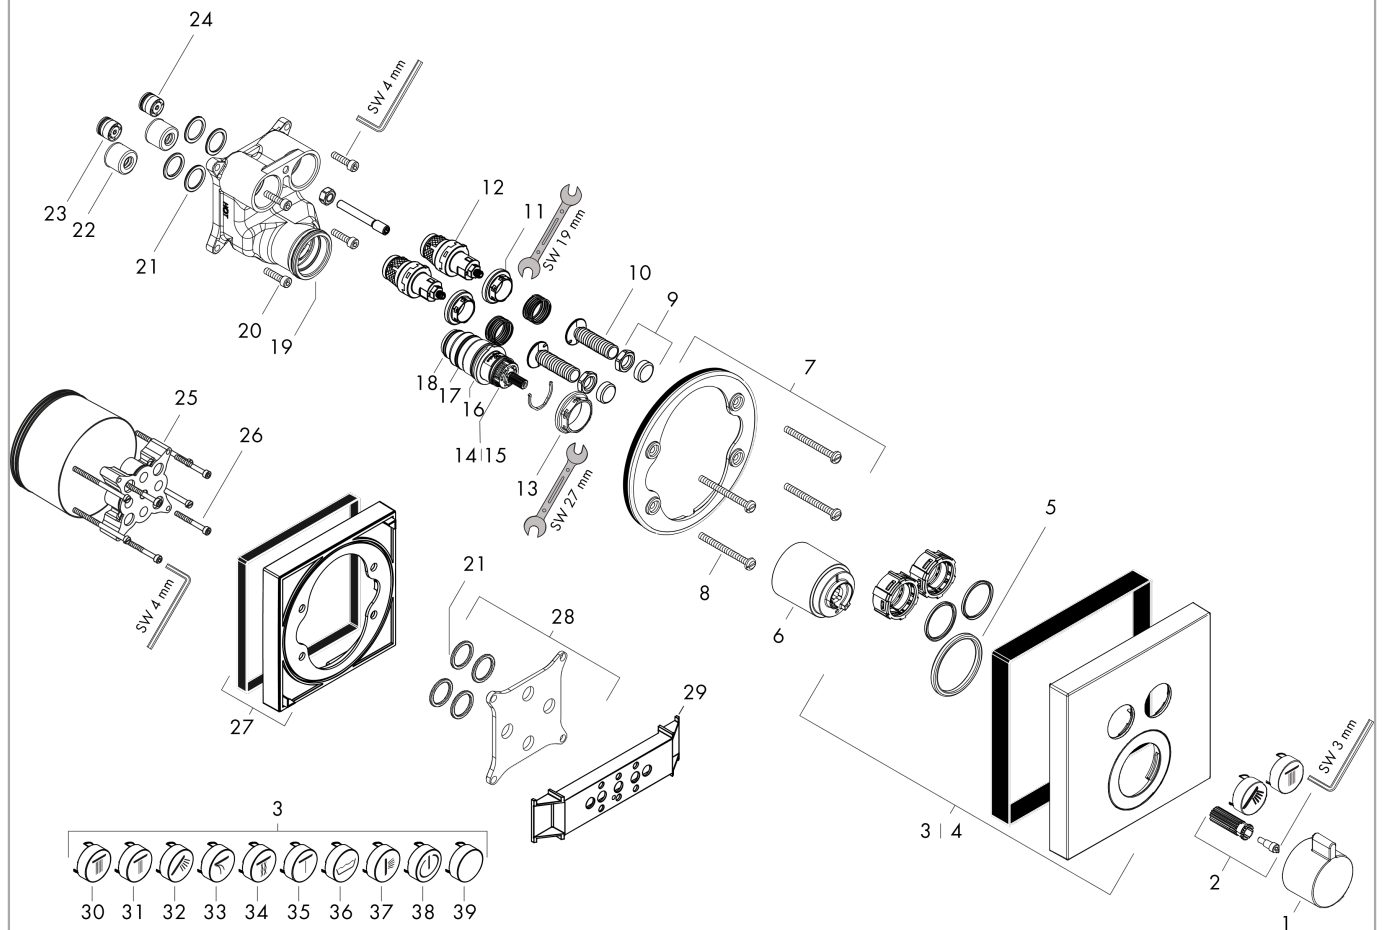

ShowerSelect

Thermostat Unterputz für 2 Verbraucher

Oberfläche: **Mattschwarz** Artikelnummer: **15763670**

Explosionszeichnung

Baujahr: >07/19

ShowerSelect

Thermostat Unterputz für 2 Verbraucher

Oberfläche: **Mattschwarz** Artikelnummer: **15763670**

Ersatzteilliste

Baujahr: >07/19

Pos.	Beschreibung	Artikelnummer	PG	VE
1	Thermostatgriff	92215670	61	1
2	Schnappeinsatz mit Schraube	95843000	3	1
3	Rosette 155 / 155 mm	92217670	64	1
4	Rosette für vertauschte Anschlüsse	92393000	13	1
5	O-Ring 44x4	98471000	3	1
6	Hülse	92216670	58	1
7	Rosettenträger	98793000	9	1
8	Trägerschraubenset	96454000	3	1
9	Mutter und Kappe	92696000	5	1
10	Select-Adapter	92219000	2	1
11	Mutter	98368000	4	1
12	Absperreinheit (AVP)	95758000	14	1
13	Mutter	98913000	6	1
14	Temperatur Regeleinheit	98282000	14	1
15	Regeleinheit für vertauschte Anschlüsse	92373000	18	1
16	O-Ring 20x1,5	98197000	1	1
17	O-Ring 25x1,5	98146000	1	1
18	O-Ring 25x2,5	92146000	3	1
19	O-Ring 36x2	98156000	1	1
20	Schraubenset	96525000	3	1
21	O-Ring 16x2	98133000	1	1
22	Schalldämpfer	94073000	7	1
23	Rückflussverhinderer (druckbeständig bis 2 MPa)	92594000	5	1
24	Rückflußverhinderer	97980000	5	1
25	Verlängerung 25 mm	13595000	98	1
26	Trägerschraubenset	97747000	1	1
27	Verlängerung 22 mm	13593670	98	1
28	Ausgleichsset 1°	95521000	16	1
29	Montagehilfe	92540000	98	1
30	Symbol Kopfbrause Rain groß	93571670	53	1
31	Symbol Kopfbrause Rain klein	93572670	53	1
32	Symbol Handbrause	93573670	53	1
33	Symbol Schwall	93574670	53	1
34	Symbol Whirl	93575670	53	1
35	Symbol Mono	93576670	53	1
36	Symbol Wanne	93577670	53	1
37	Symbol Seitenbrause	93578670	53	1
38	Symbol ON/OFF	93579670	53	1
39	Druckknopf	93955880	6	1
a	Grundset	01800180	98	1
b	Armaturenfett	90920000	5	1