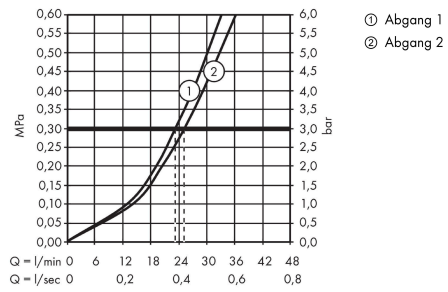

#### Produktabbildung

#### Maßzeichnung

**ShowerSelect**

**Thermostat Unterputz für 2 Verbraucher**

Oberfläche: **Mattschwarz** Artikelnummer: **15763670**

**Durchflussdiagramm**

**ShowerSelect**

**Thermostat Unterputz für 2 Verbraucher**