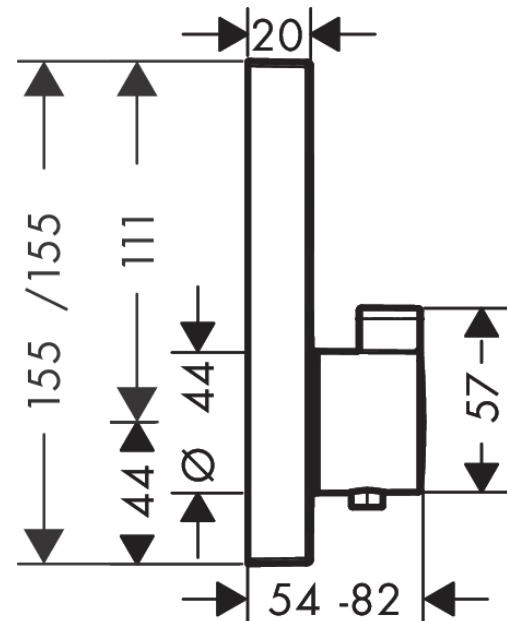

#### Maßzeichnung

**ShowerSelect**

**Thermostat Unterputz für 2 Verbraucher**

Oberfläche: **Mattschwarz** Artikelnummer: **15763670**

**Durchflussdiagramm**

**ShowerSelect**

**Thermostat Unterputz für 2 Verbraucher**