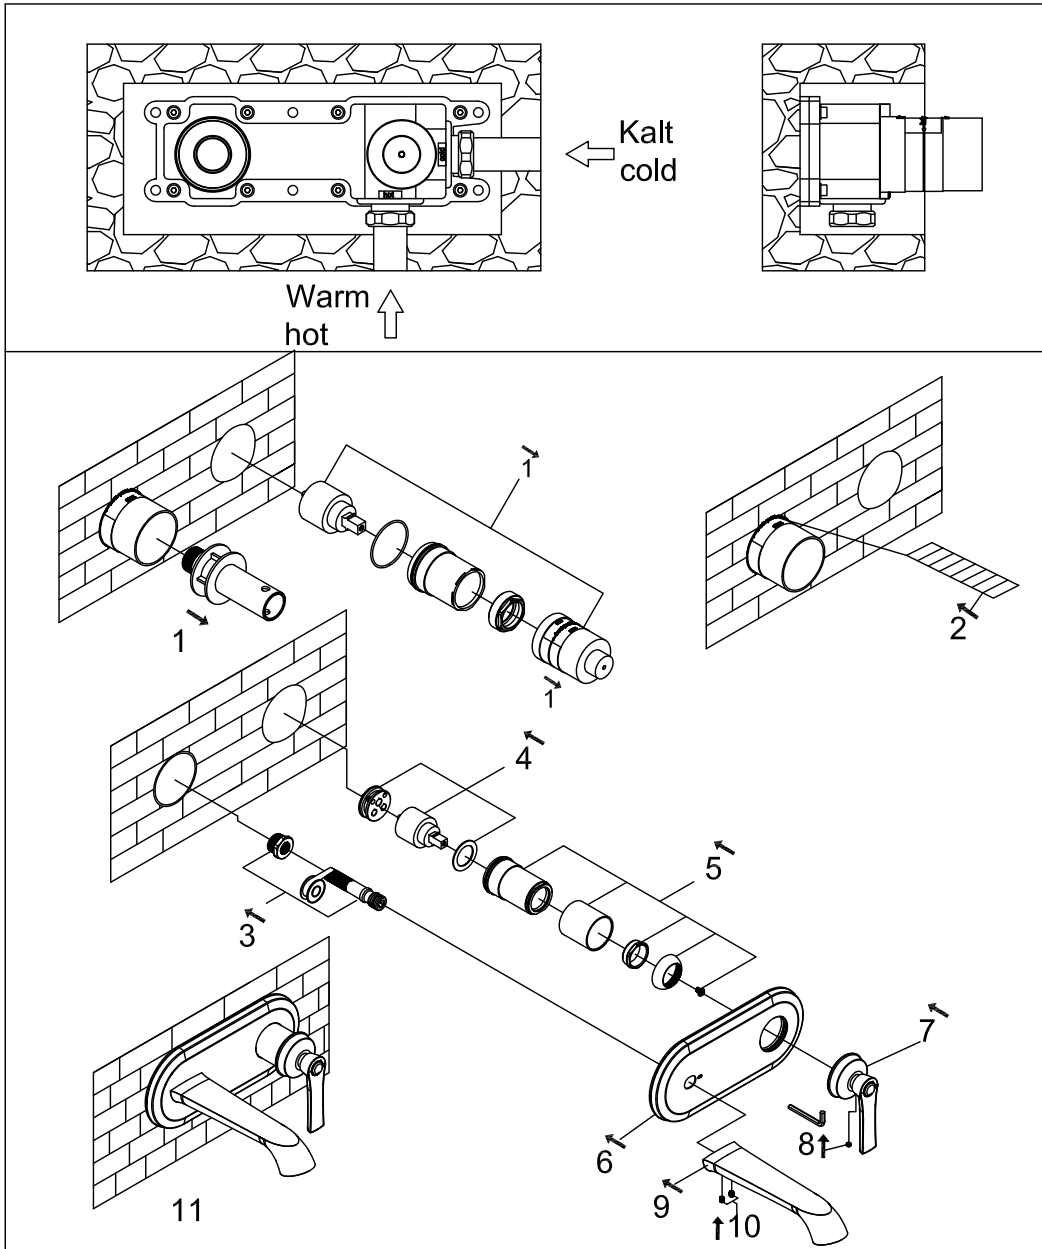

STEINBERG

Waschtisch-Einhebelmischbatterie

Art.Nr.350 1854 3

Installation

Technische Zeichnung

Explosionszeichnung