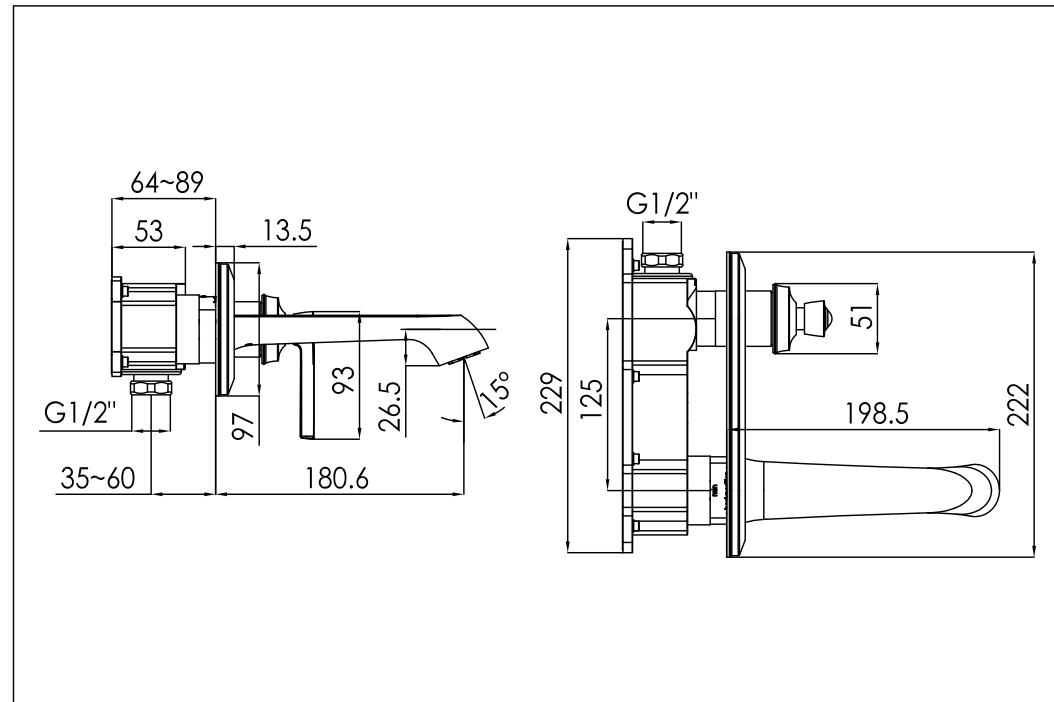

STEINBERG

Waschtisch-Einhebelmischbatterie

Art.Nr.350 1854 3

Installation

Technische Zeichnung

Explosionszeichnung