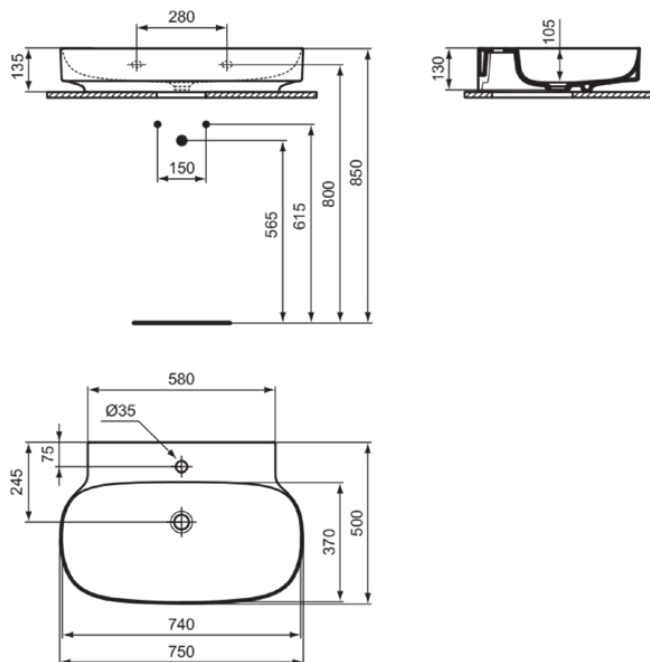

LINDA-X

T439601

LINDA-X | Waschtisch 750x500x135 mm in weiß glänzend, 1 Hahnloch, ohne Überlauf | Diamatec

Bild & Zeichnung

Allgemeine Informationen

Produktkategorie:	Waschtische
Produktart:	Waschtisch
Marke:	Ideal Standard
Kollektion:	LINDA-X
Designer:	Palomba Serafini Associati
Colour:	01 - Weiß Glänzend
Oberflächenveredelung:	glänzend
Maximale Höhe (mm):	135
Maximale Breite (mm):	750
Ausladung (mm):	500
Nettogewicht (kg):	17.00
EAN Code:	8014140484899

Features

Produktstandards & Zertifikate

Normen:	EN 14688
Declaration of Performance classification (DoP):	CL00

Produktspezifikationen

Farbcode:	01
Farbbeschreibung:	weiß glänzend
Diamatec Technologie:	Ja
Geschliffene Unterseite:	Nein
Barrierefreies Produkt:	Nein
Mit Kettenöse:	Nein
Material:	Keramik
Materialspezifikation:	Diamatec
Anzahl von Hahnlöchern je Waschbecken:	1
Anzahl von Waschbecken:	1
Sichtbarer Überlauf:	Nein
PVD Technologie:	Nein
Ablagefläche:	Hinten
Oberflächenveredelung:	glänzend
Position des Hahnlochs:	Mitte
Mit Rückwand:	Nein
Mit Verschlussstopfen:	Nein
Mit Überlauf:	Nein
Mit Siphon:	Nein
Befestigungsmaterial im Lieferumfang enthalten:	Nein

LINDA-X

T439601

LINDA-X | Waschtisch 750x500x135 mm in weiß glänzend, 1 Hahnloch, ohne Überlauf | Diamatec

Montageart: wandhängend

Empfohlene Ausschittschablone: TT0299731

Ihr Kontakt vor Ort:

België • Belgique