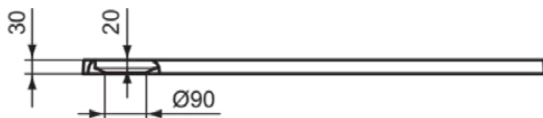

ULTRA FLAT S I.LIFE

T5223FT

ULTRA FLAT S I.LIFE | Rechteck-Brausewanne 1000x800x30 mm in sandstein | Antibakteriell, Barrierefrei, gemäß DIN 18040, Zuschneidbar, Reparierbar, 30 mm Höhe

Bild & Zeichnung

Allgemeine Informationen

| | |
|------------------------|----------------------|
| Produktkategorie: | Brausewannen |
| Produktart: | Rechteck-Brausewanne |
| Marke: | Ideal Standard |
| Kollektion: | ULTRA FLAT S I.LIFE |
| Designer: | Ideal Standard |
| Colour: | FT - Sandstein |
| Oberflächenveredelung: | Matt |
| Maximale Höhe (mm): | 30 |
| Maximale Breite (mm): | 1000 |
| Ausladung (mm): | 800 |
| Empfohlenes Fußset: | K9364 |
| Nettogewicht (kg): | 27.80 |
| EAN Code: | 8014140492535 |