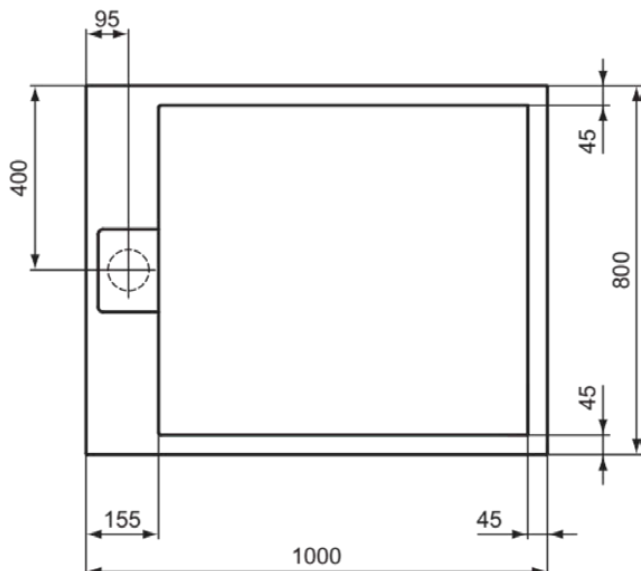

ULTRA FLAT S I.LIFE

T5223FT

ULTRA FLAT S I.LIFE | Rechteck-Brausewanne 1000x800x30 mm in sandstein | Antibakteriell, Barrierefrei, gemäß DIN 18040, Zuschneidbar, Reparierbar, 30 mm Höhe

Bild & Zeichnung

Allgemeine Informationen

| | |
|------------------------|----------------------|
| Produktkategorie: | Brausewannen |
| Produktart: | Rechteck-Brausewanne |
| Marke: | Ideal Standard |
| Kollektion: | ULTRA FLAT S I.LIFE |
| Designer: | Ideal Standard |
| Colour: | FT - Sandstein |
| Oberflächenveredelung: | Matt |
| Maximale Höhe (mm): | 30 |
| Maximale Breite (mm): | 1000 |
| Ausladung (mm): | 800 |
| Empfohlenes Fußset: | K9364 |
| Nettogewicht (kg): | 27.80 |
| EAN Code: | 8014140492535 |