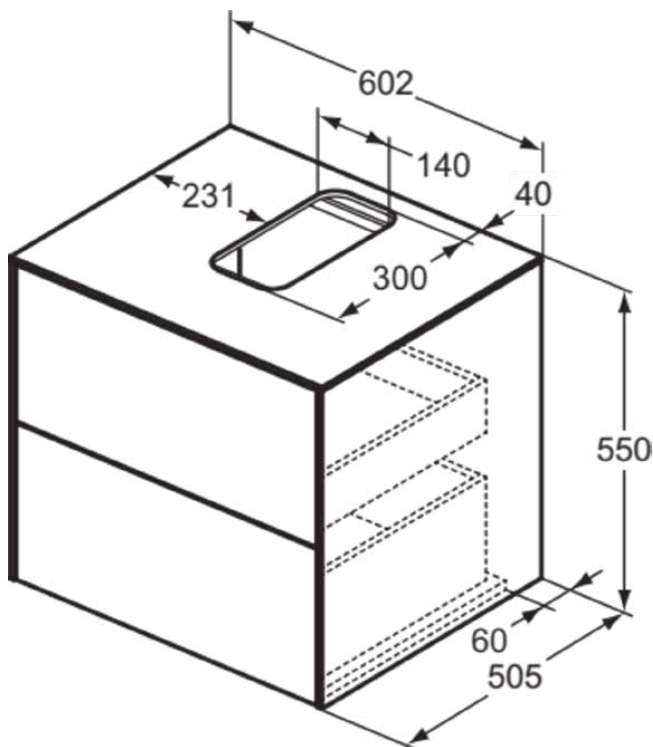

CONCA

T3940Y1

CONCA | Waschtisch-Unterschrank 602x505x550 mm in weiß matt lackiert, 2 Schubladen | Vollauszug, Push-to-open, SoftClosing, Vormontiert, Nachhaltig gewonnenes Holz, Echtholz furnier

Bild & Zeichnung

Allgemeine Informationen

Produktkategorie:	Möbel
Produktart:	Waschtisch-Unterschrank
Marke:	Ideal Standard
Kollektion:	CONCA
Designer:	Palomba Serafini Associati
Colour:	Y1 - Weiß Matt Lackiert
Oberflächenveredelung:	Matt
Maximale Höhe (mm):	550
Maximale Breite (mm):	602
Ausladung (mm):	505
Befestigungsart:	Befestigungsset
Nettogewicht (kg):	38.00
EAN Code:	8014140460732

Features

	Vollauszug		Push-to-open
	SoftClosing		Vormontiert
	Nachhaltig gewonnenes Holz		Echtholz furnier

Downloads

- [Installation Guide](#)
- [Spare Parts List](#)

Produktspezifikationen

Einzugsmechanismus:	Softclosing
Farbcode:	Y1
Farbbeschreibung:	weiß matt lackiert
Eckmodell:	Nein
Griff(e):	Grifflos
Einstellbare Montagefüße:	Nein
Position des Ausschnitts:	Mitte
Material:	Holz
Materialspezifikation (Korpus):	Hochverdichtete 3-Schicht Spanplatte
Materialspezifikation Waschtischplatte:	MDF lackiert
Anzahl der Türen (gesamt):	0
Anzahl der Türen (links öffnend):	0
Anzahl der Türen (rechts öffnend):	0
Anzahl der Auszüge (gesamt):	2
Anzahl der externen Auszüge:	2

CONCA

T3940Y1

CONCA | Waschtisch-Unterschrank 602x505x550 mm in weiß matt lackiert, 2 Schubladen | Vollauszug, Push-to-open, SoftClosing, Vormontiert, Nachhaltig gewonnenes Holz, Echtholz furnier

Produktspezifikationen