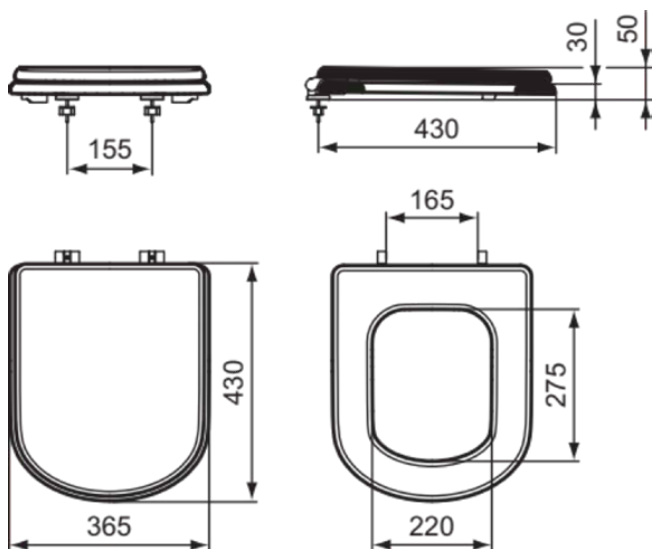

CALLA

E2518GB

CALLA | Sandwich Sitz 365x430x50 mm in schwarz | SoftClosing WC

Bild & Zeichnung

Allgemeine Informationen

Produktkategorie:	WC-Sitze
Produktart:	Sandwich Sitz
Marke:	Ideal Standard
Kollektion:	CALLA
Designer:	Palomba Serafini Associati
Colour:	GB - Schwarz
Oberflächenveredelung:	satın
Maximale Höhe (mm):	50
Maximale Breite (mm):	365
Ausladung (mm):	430
Befestigungsart:	Scharnierset
Nettogewicht (kg):	3.40
EAN Code:	5017830556497