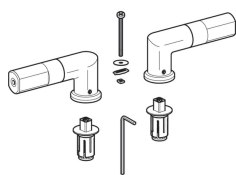

**Geberit Set Scharniere für WC-Sitz**

---

Beispielbild

**Lieferumfang**

- Set à 2 Stück
- Innensechskantschlüssel

**Art.-Nr.**    **VE1**

---

598145000    1 St.