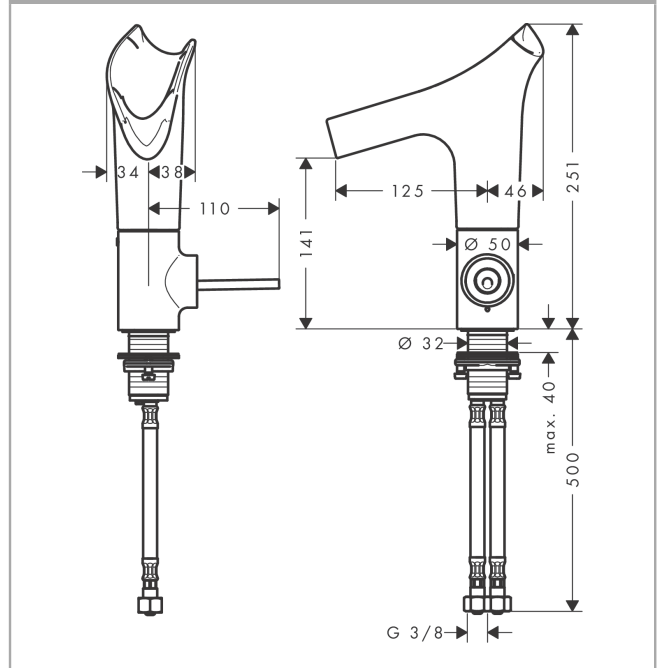

AXOR Starck V

Einhebel-Waschtischmischer 140 mit Glasauslauf und Ablaufgarnitur - Facettenschliff

Oberfläche: **Brushed Black Chrome** Artikelnummer: **12123340**

Merkmale

- besteht aus: Einhebel-Waschtischmischer, Ablaufgarnitur
- ComfortZone 140
- Ausladung: 125 mm
- Auslaufhöhe: 141 mm
- Griffvariante: Pingriff
- Schwenkbereich einstellbar in 3 Stufen auf 95°, 120° oder 360°
- Strahlart: Laminarstrahl
- Auslauf einfach über EasyClick Verbindung abnehmbar mit Selbstschluss-Funktion
- Auslauf ist spülmaschinengeeignet
- Material Auslauf: Kristallglas
- maximale Durchflussmenge bei 3 bar: 4 l/min
- Keramikmischsystem
- unverschleißbare Ablaufgarnitur
- Anschlussart: G $\frac{3}{8}$ Anschlussschläuche
- Anschlussgröße: DN15
- Griff rechts oder links positionierbar
- Seitliche Griffposition: unten am Grundkörper (nicht für Waschschüsseln geeignet)
- Nicht empfohlen für den öffentlichen und halb-öffentlichen Bereich
- EU-Taxonomie: max. 6 l/min - wesentlicher Beitrag (SC) möglich

Technologie

AXOR Starck V
Einhebel-Waschtischmischer 140 mit Glasauslauf und Ablaufgarnitur - Facettenschliff
 Oberfläche: **Brushed Black Chrome** Artikelnummer: **12123340**

Produktabbildung

Maßzeichnung

Durchflussdiagramm