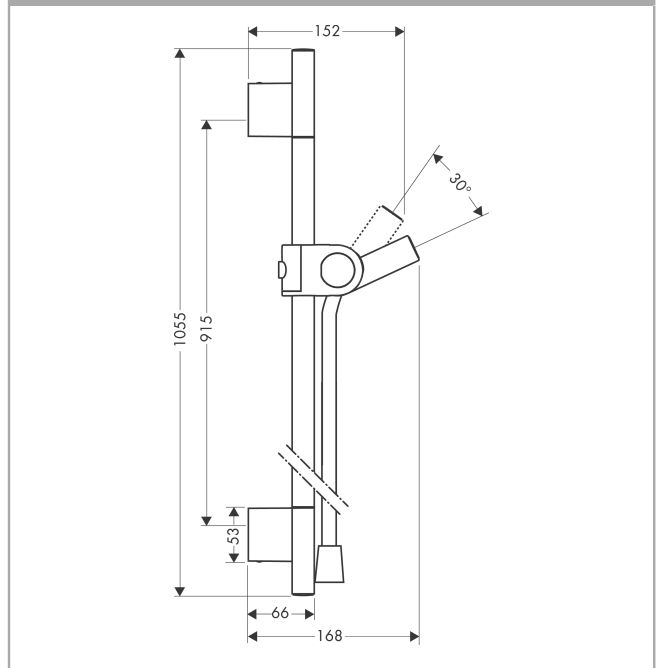

## AXOR Uno

**Brausestange 0,90 m mit Brauseschlauch 1,60 m**

Oberfläche: **Polished Red Gold** Artikelnummer: **27989300**

### Merkmale

- besteht aus: Brausestange, Brauseschlauch, Handbrausehalterung
- Brausestangendurchmesser: 22 mm
- Profil Brausestange: rund
- Bohrabstand: 915 mm
- Handbrausehalterung aus Metall
- Handbrausehalterung mit Arretierung
- Handbrausehalterung stufenlos verstellbar

### Produktabbildung

### Maßzeichnung

**AXOR Uno**  
**Brausestange 0,90 m mit Brauseschlauch 1,60 m**  
Oberfläche: **Polished Red Gold** Artikelnummer: **27989300**