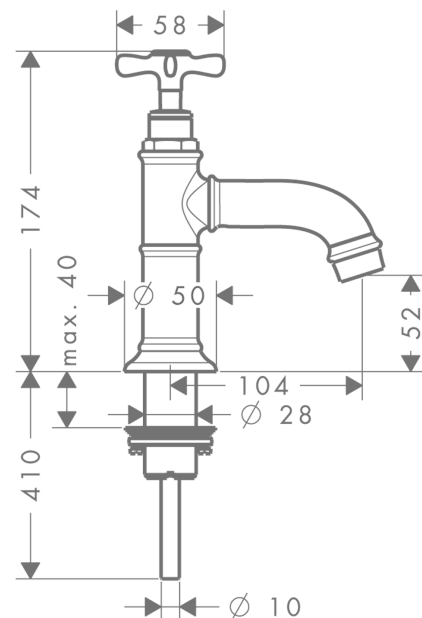

AXOR Montreux
Standventil 50 mit Kreuzgriff ohne Ablaufgarnitur
 Oberfläche: **Polished Gold Optic** Artikelnummer: **16530990**

Merkmale

- ComfortZone 50
- Ausladung: 104 mm
- Auslaufhöhe: 52 mm
- Griffvariante: Kreuzgriff
- Strahlart: Normalstrahl
- maximale Durchflussmenge bei 3 bar: 5 l/min
- Keramikventil 90°
- nur für Kaltwasseranschluss
- Anschlussart: Kupferrohranschlüsse
- Anschlussgröße: DN15
- EU-Taxonomie: max. 6 l/min - wesentlicher Beitrag (SC) möglich
- P-IX 18196/IA

Technologie

Produktabbildung

Maßzeichnung

AXOR Montreux
Standventil 50 mit Kreuzgriff ohne Ablaufgarnitur
Oberfläche: **Polished Gold Optic** Artikelnummer: **16530990**

Durchflussdiagramm