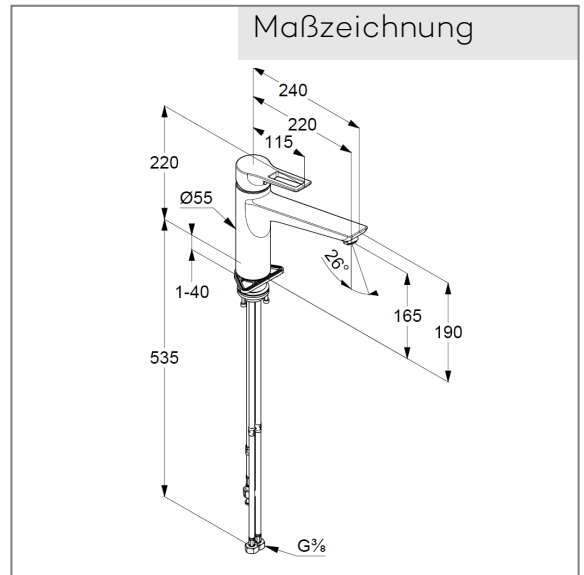

## Technische Daten

KLUDI MIX  
Spültisch-Multi-Armatur

Artikel- Nr.:  
329070562

Oberfläche:  
05 chrom

Artikeltext  
Hersteller KLUDI GmbH & Co. KG  
Typ: KLUDI MIX  
Spültisch-Multi-Armatur  
Artikel- Nr.: 329070562

Spültisch-Multi-Armatur  
für offene Heißwasserbereiter  
ein Anschluss für Wasch-/Spülmaschine  
Standmontage  
Einlochmontage  
Bügelhebel, Metall  
Strahlregler M24  
Keramik-Kartusche mit Heißwasserbegrenzung  
Durchflussmenge bei 3 bar= 5 l/ min.  
schwenkbarer Auslauf (360°)  
flexible Druckschläuche G 3/8 DVGW zugelassen  
Schnell-Montagesystem

Produktabbildung

Maßzeichnung

Durchflussdiagramm