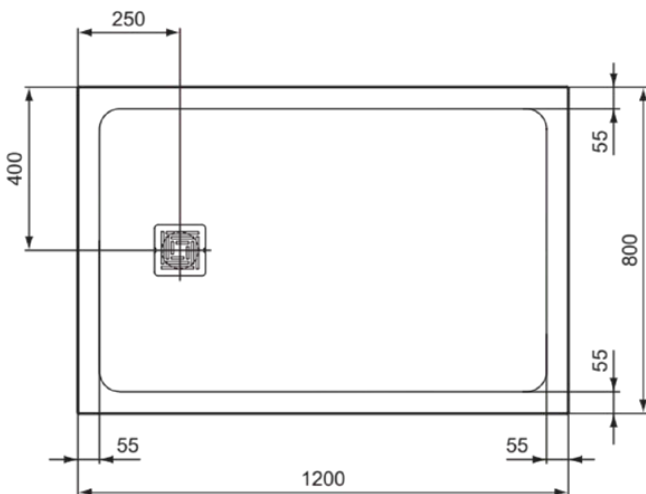

ULTRA FLAT S⁺

T5594FR

ULTRA FLAT S⁺ | Rechteck-Brausewanne 1200x800x30 mm in carraraweiß, ohne Ablaufgarnitur | Antibakteriell, Barrierefrei, gemäß DIN 18040, Zuschneidbar, Reparierbar, 30 mm Höhe

Bild & Zeichnung

Allgemeine Informationen

Produktkategorie:	Brausewannen
Produktart:	Rechteck-Brausewanne
Marke:	Ideal Standard
Kollektion:	ULTRA FLAT S ⁺
Designer:	Ideal Standard
Colour:	FR - Carraraweiß
Oberflächenveredelung:	Matt
Maximale Höhe (mm):	30
Maximale Breite (mm):	1200
Ausladung (mm):	800
Empfohlenes Fußset:	K9364
Nettogewicht (kg):	25.99
EAN Code:	8014140518471

Features

	Antibakteriell		Barrierefrei, gemäß DIN 18040
	Zuschneidbar		Reparierbar
	30 mm Höhe		

Downloads

- [Installation Guide](#)

Produktstandards & Zertifikate

Normen:	EN 14527 DIN EN 51097 Class C
---------	---------------------------------

ULTRA FLAT S⁺

T5594FR

ULTRA FLAT S⁺ | Rechteck-Brausewanne 1200x800x30 mm in carraraweiß, ohne Ablaufgarnitur | Antibakteriell, Barrierefrei, gemäß DIN 18040, Zuschneidbar, Reparierbar, 30 mm Höhe

Produktspezifikationen