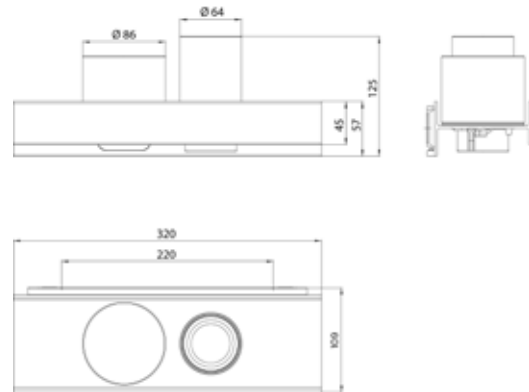

PRODUKTINFORMATION

Glashalter / Flüssigseifenspender schwarz-matt

Art.-Nr.8531 134 00

Kristallglas klar, Seifenspender mit Stülpbecher aus Kristallglas satiniert