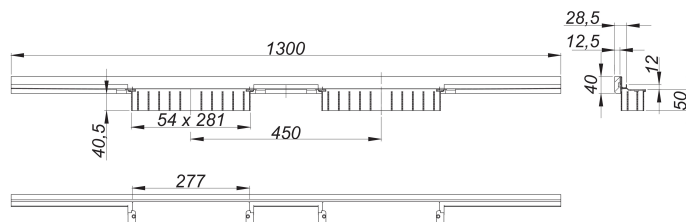

Duschrinne CeraWall Individual N Duo, 1300 mm

Artikelnummer: 536310

GTIN: 4001636536310

Rabattgruppe: 11

Beschreibung:

Duschrinne CeraWall Individual N Duo, 1300 mm

zum Einbau mit Ablaufgehäuse DallFlex Duo, DallFlex Duo Plan und DallFlex Duo senkrecht.

Ablaufprofil zum verdeckten Einbau am Übergang zwischen Wand und Boden, geeignet für Boden- und Wandbeläge von 24 – 32 mm (inkl. Kleberbett).

Ausführung:

- selbstklebendes Sicherheitsband S 3 mit Schnittschutzarmierung aus Edelstahl zum Schutz der Flächenabdichtung und Schalldämmband zur Entkoppelung vom Baukörper
- Montagezubehör und Positionierhilfen
- Anreißschablone
- Bauschutzabdeckung

Material:

Edelstahl 1.4301

Bestellhinweis CeraWall Individual N Duo:

Bitte Ablaufgehäuse DallFlex Duo + Duschrinne CeraWall Individual N Duo + Abdeckung CeraWall Individual Duo bestellen!