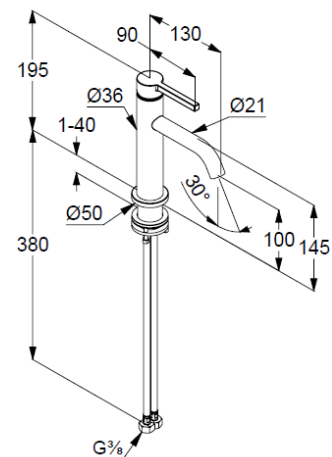

Technische Daten/ Technical Data

KLUDI NOVA FONTE
Waschtisch-Einhandmischer 100
DN 15
Stil: PURA

Artikel- Nr.: 200260415

Oberfläche:
O4 Matt Light Blue

Artikeltext
Hersteller KLUDI GmbH & Co. KG
Typ: KLUDI NOVA FONTE
Waschtisch-Einhandmischer 100
Artikel- Nr.: 200260415

Waschtisch-Armatur
Einhebelmischer
1-Loch Montage
geschlossener Hebel, Metall
Strahlregler, S-Pointer M18,5 PCA
Keramik-Kartusche
Durchflussmenge bei 3 bar 4,5 l/min.
fester Auslauf
flexible Druckschläuche G3/8 DVGW zugelassen
Schaftbefestigung

Produktabbildung/ Product picture

Maßzeichnung/ Dimensional drawing

Durchfluss/ Flow rate